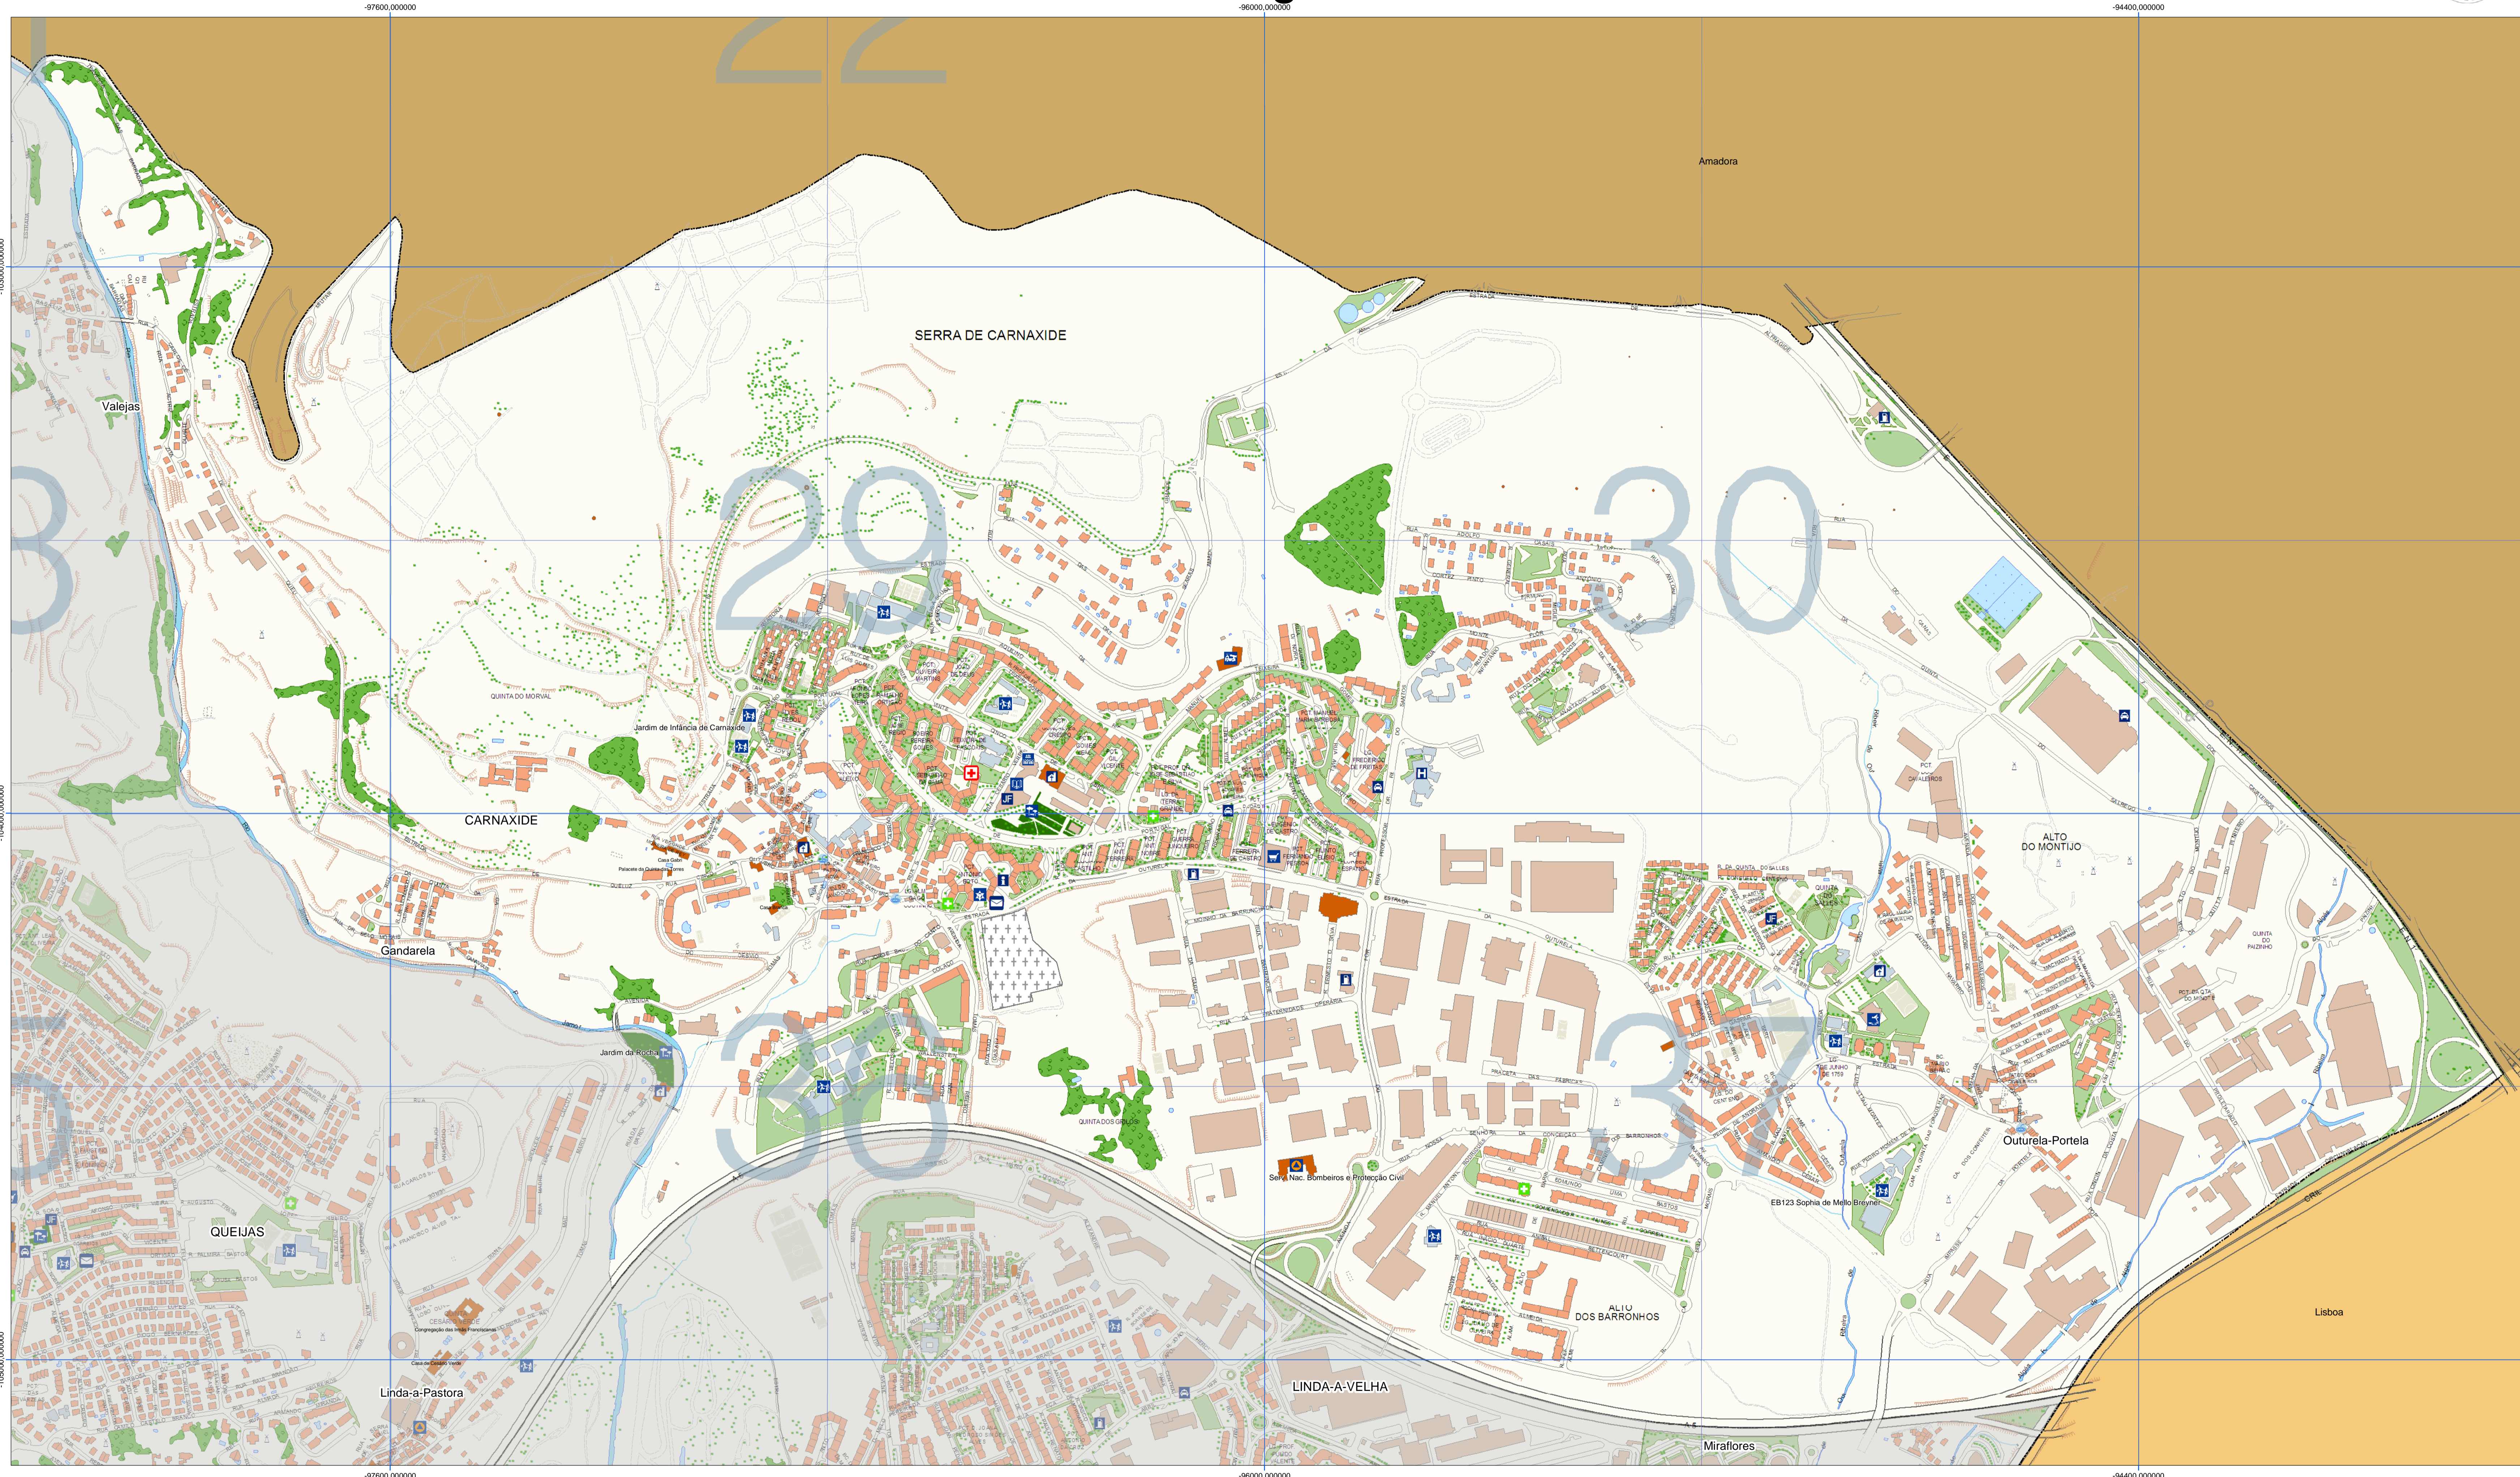

CÂMARA MUNICIPAL DE OEIRAS

Carta Turística da Freguesia de Carnaxide

Município, S.A.

1:5000

0 250 Metros

Abril de 2004