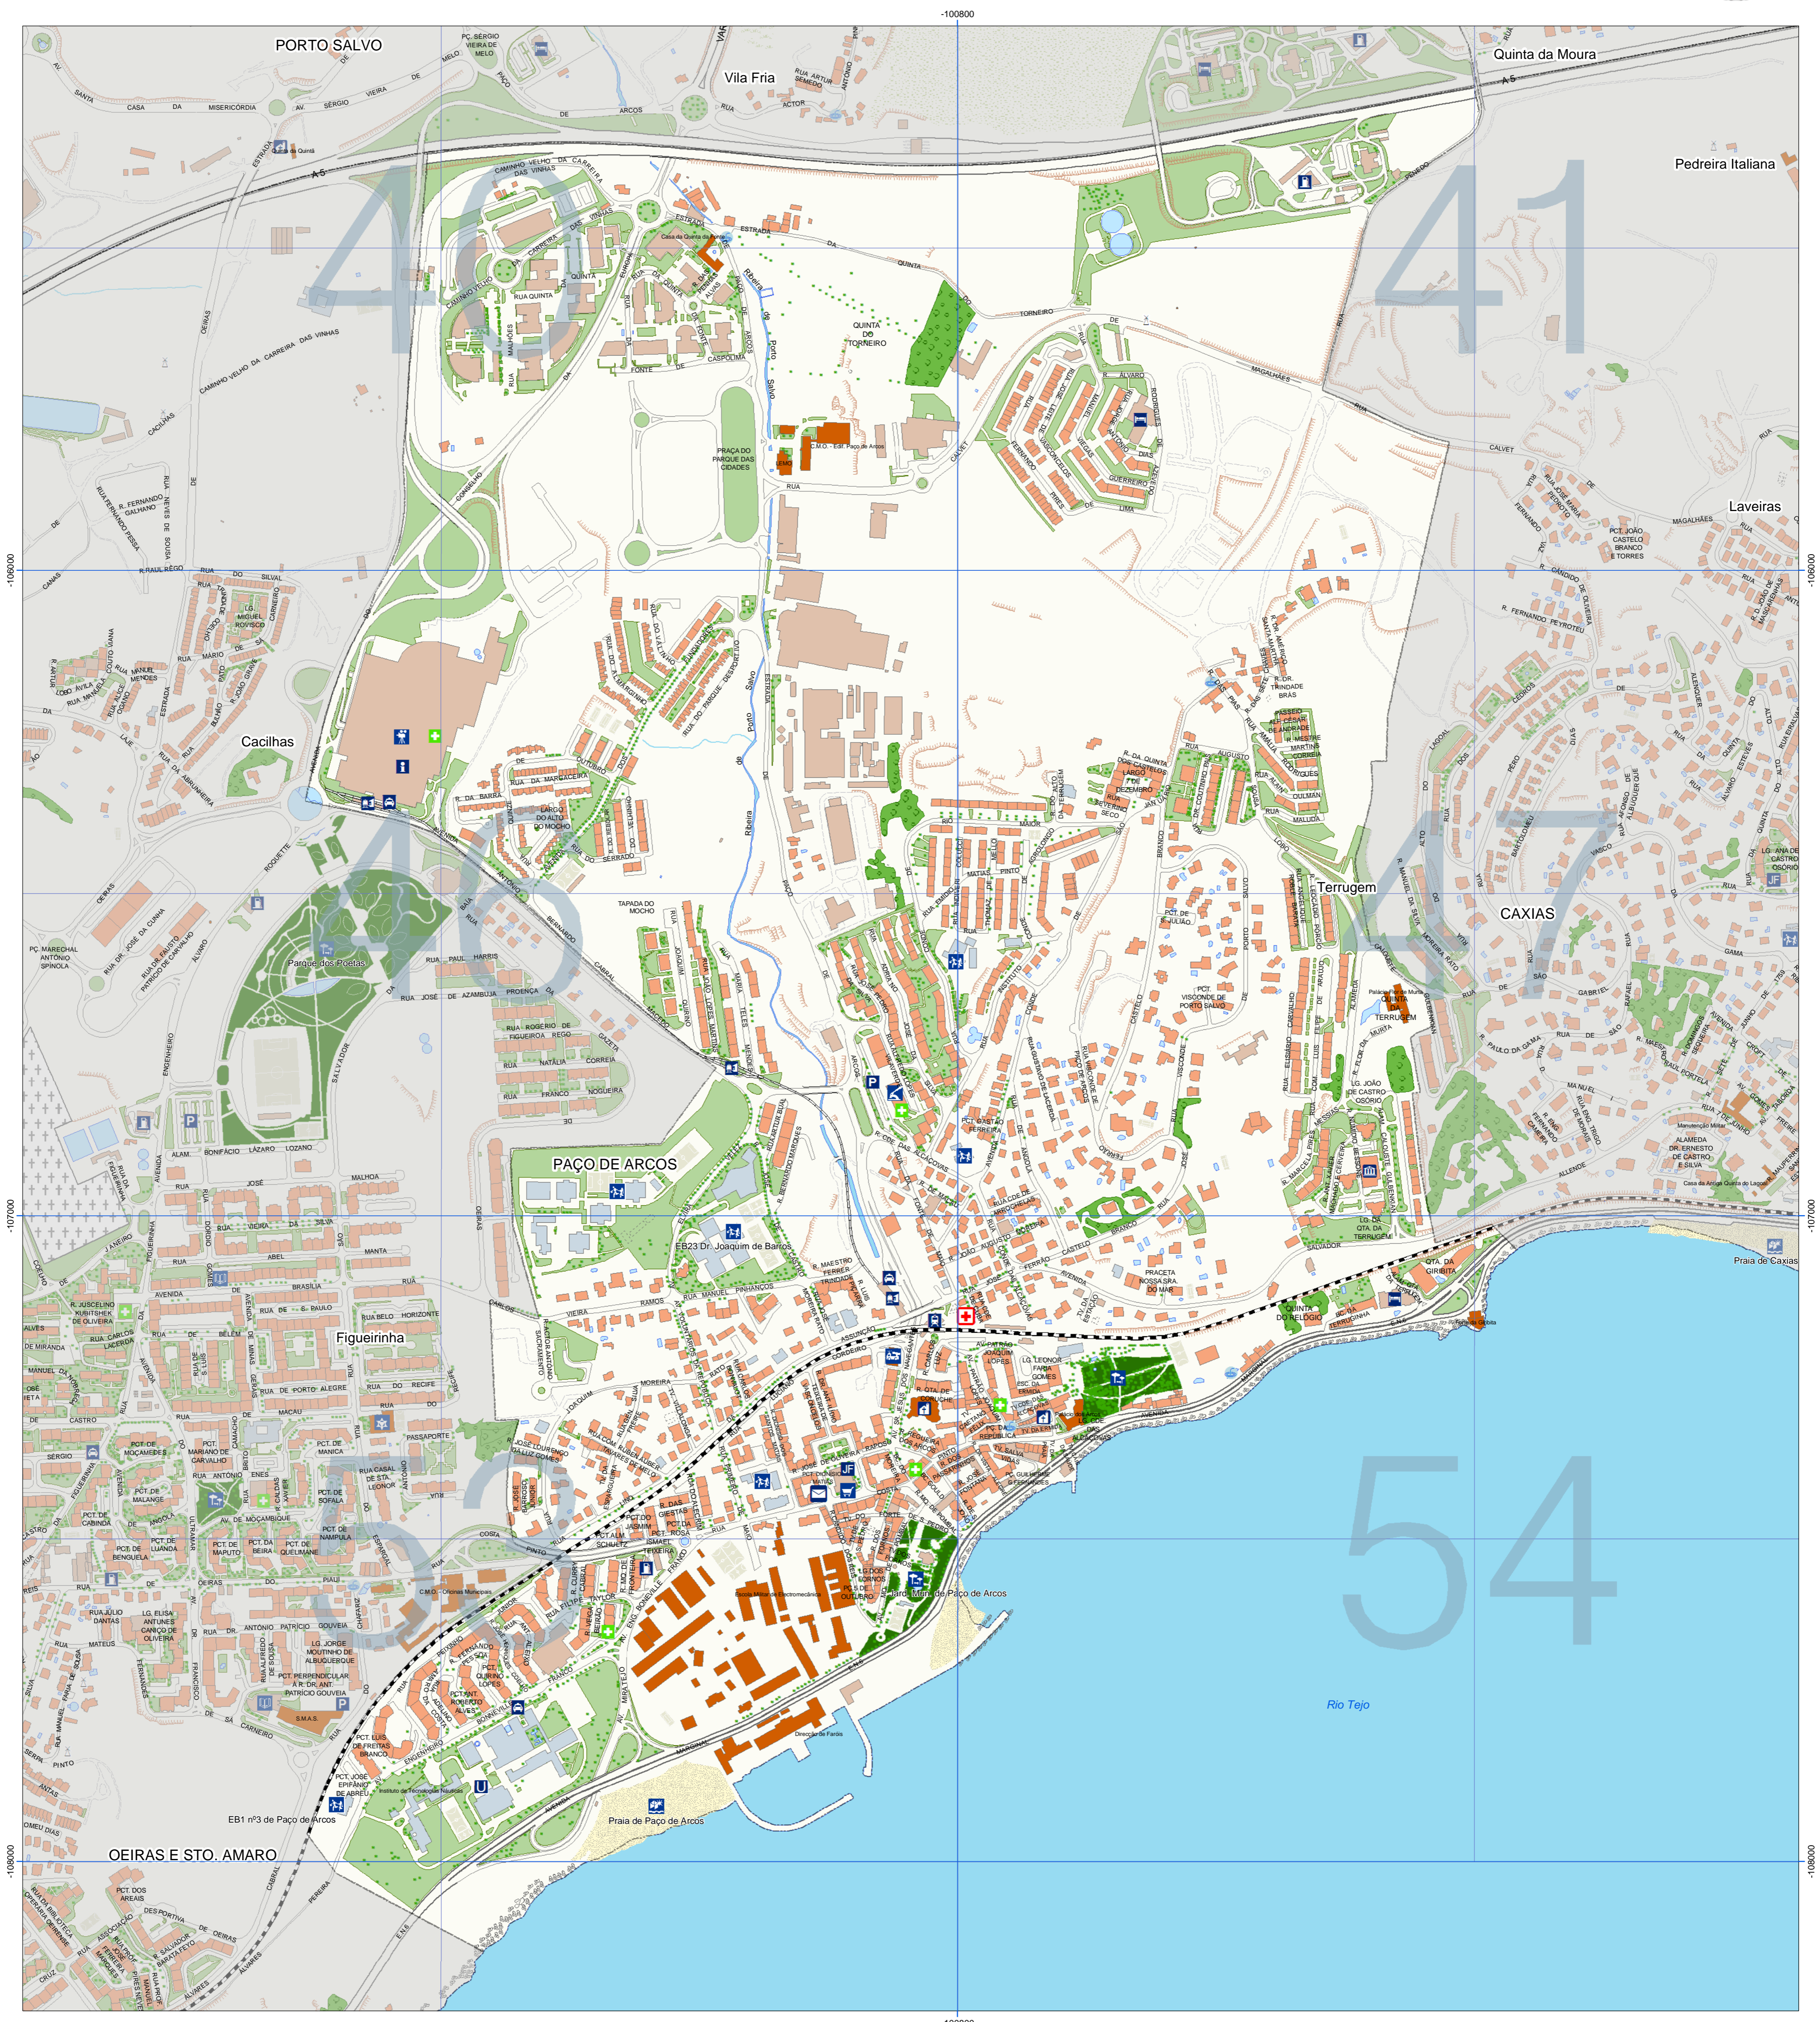

CÂMARA MUNICIPAL DE OEIRAS

Carta Turística da Freguesia de Paço de Arcos

Ruínas	Campo de Jogos	Arvoredo	AE, IC, EN	Estrutura Hidrográfica	Câmara Municipal	P.S.P.	Hospital	Estação CP	Museu	Piscina	Atendimento Municipal
Edifícios Notáveis	Cemitério	Árvore	EM ARRUIAMENTOS	Hidrografia	Junta de Freguesia	G.N.R.	Centro de Saúde	Estação do SATUO	Biblioteca/Livraria	Golfe	Hotel
Outros Edifícios	Parque e Jardim Urbano	Área de Cultivo	OUTRAS VIAS	Charizais	Palácio da Justiça	Polícia Municipal	Farmácia	Táxi	Teatro/Festivo	Igreja	Jardim
Comércio, Serviços e Equipamentos	Mato	Praia	PONTES	Passagem Marítima	Repartição de Finanças	Bombeiros	Mercado	Estacionamento	Cinema	Faculdade	Parque
Acção Social, Saúde e Ensino	Área Verde	Moinhos	Caminho-de-Ferro	SATU/Electrico	Conservatório	Protecção Civil	Correios	Bomba de Gasolina	Património	Universidade	Jardim Infância/Escola

Município, S.A.

1:5000

0 250 Metros

Abril de 2004