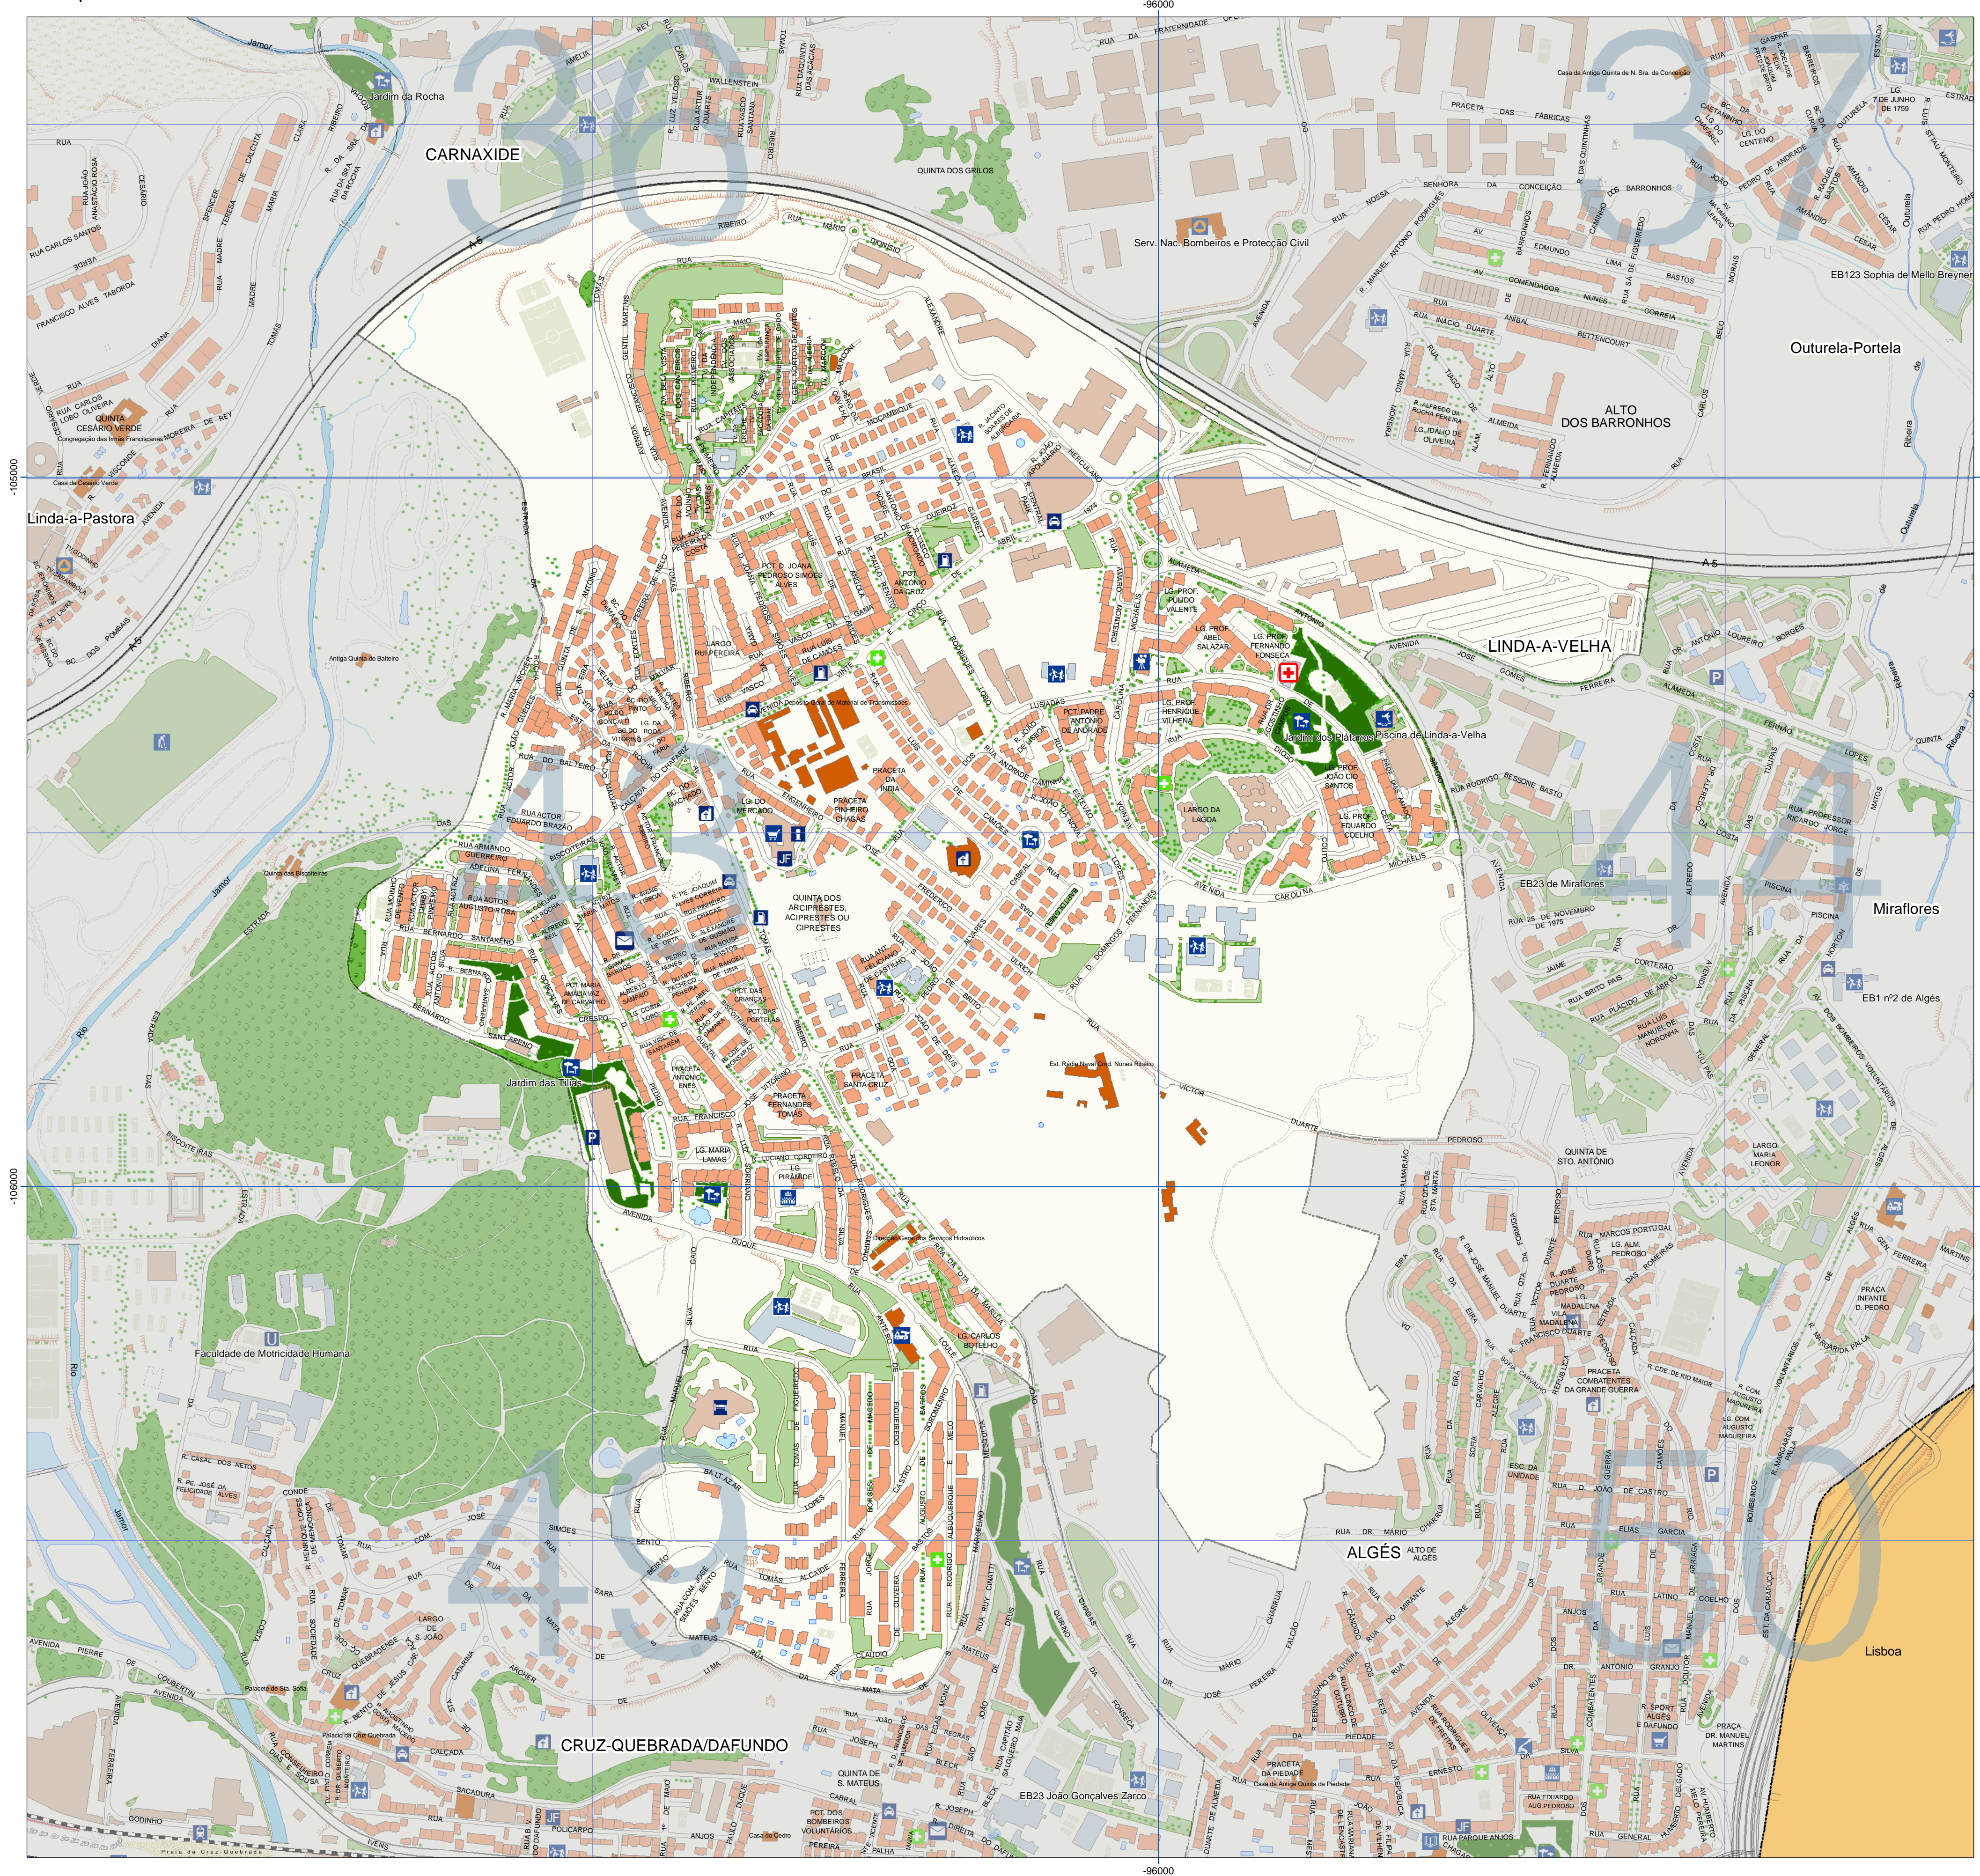

CÂMARA MUNICIPAL DE OEIRAS

Carta Turística da Freguesia de Linda-a-Velha

Ruínas	Campo de Jogos	Árvore	AE, IC, EN	Estrutura Hidrográfica	Câmara Municipal
Edifícios Notáveis	Cemitério	Área de Cultivo	EM, ARRUAAMENTOS	Histografia	Junta de Freguesia
Outros Edifícios	Parque e Jardim Urbano	Mato	OUTRAS VIAS	Charateres	Policia Municipal
Comércio, Serviços e Equipamentos	Área Verde	Praia	PONTES	Repartição de Finanças	Bomberos
Ação Social, Saúde e Ensino		Moinhos	Passado Marítimo	Conservatória	Proteção Civil
			Caminho-de-Ferro	P.S.P.	Hospital
			SATUO/Electrico	G.N.R.	Centro de Saúde
				Policia Municipal	Estação de SATUO
				Bomberos	Táxi
				Proteção Civil	Estacionamento
					Bomba de Gasolina
					Museu
					Biblioteca/Livraria
					Teatro/Auditorio
					Cinema
					Património
					Piscina
					Golf
					Igreja
					Universidade
					Jardim Infância/Escola
					Atendimento Municipal
					Hotel
					Jardim
					Farol
					Praia

Município, S.A.

0 1:5000 250 metros

Abril de 2004