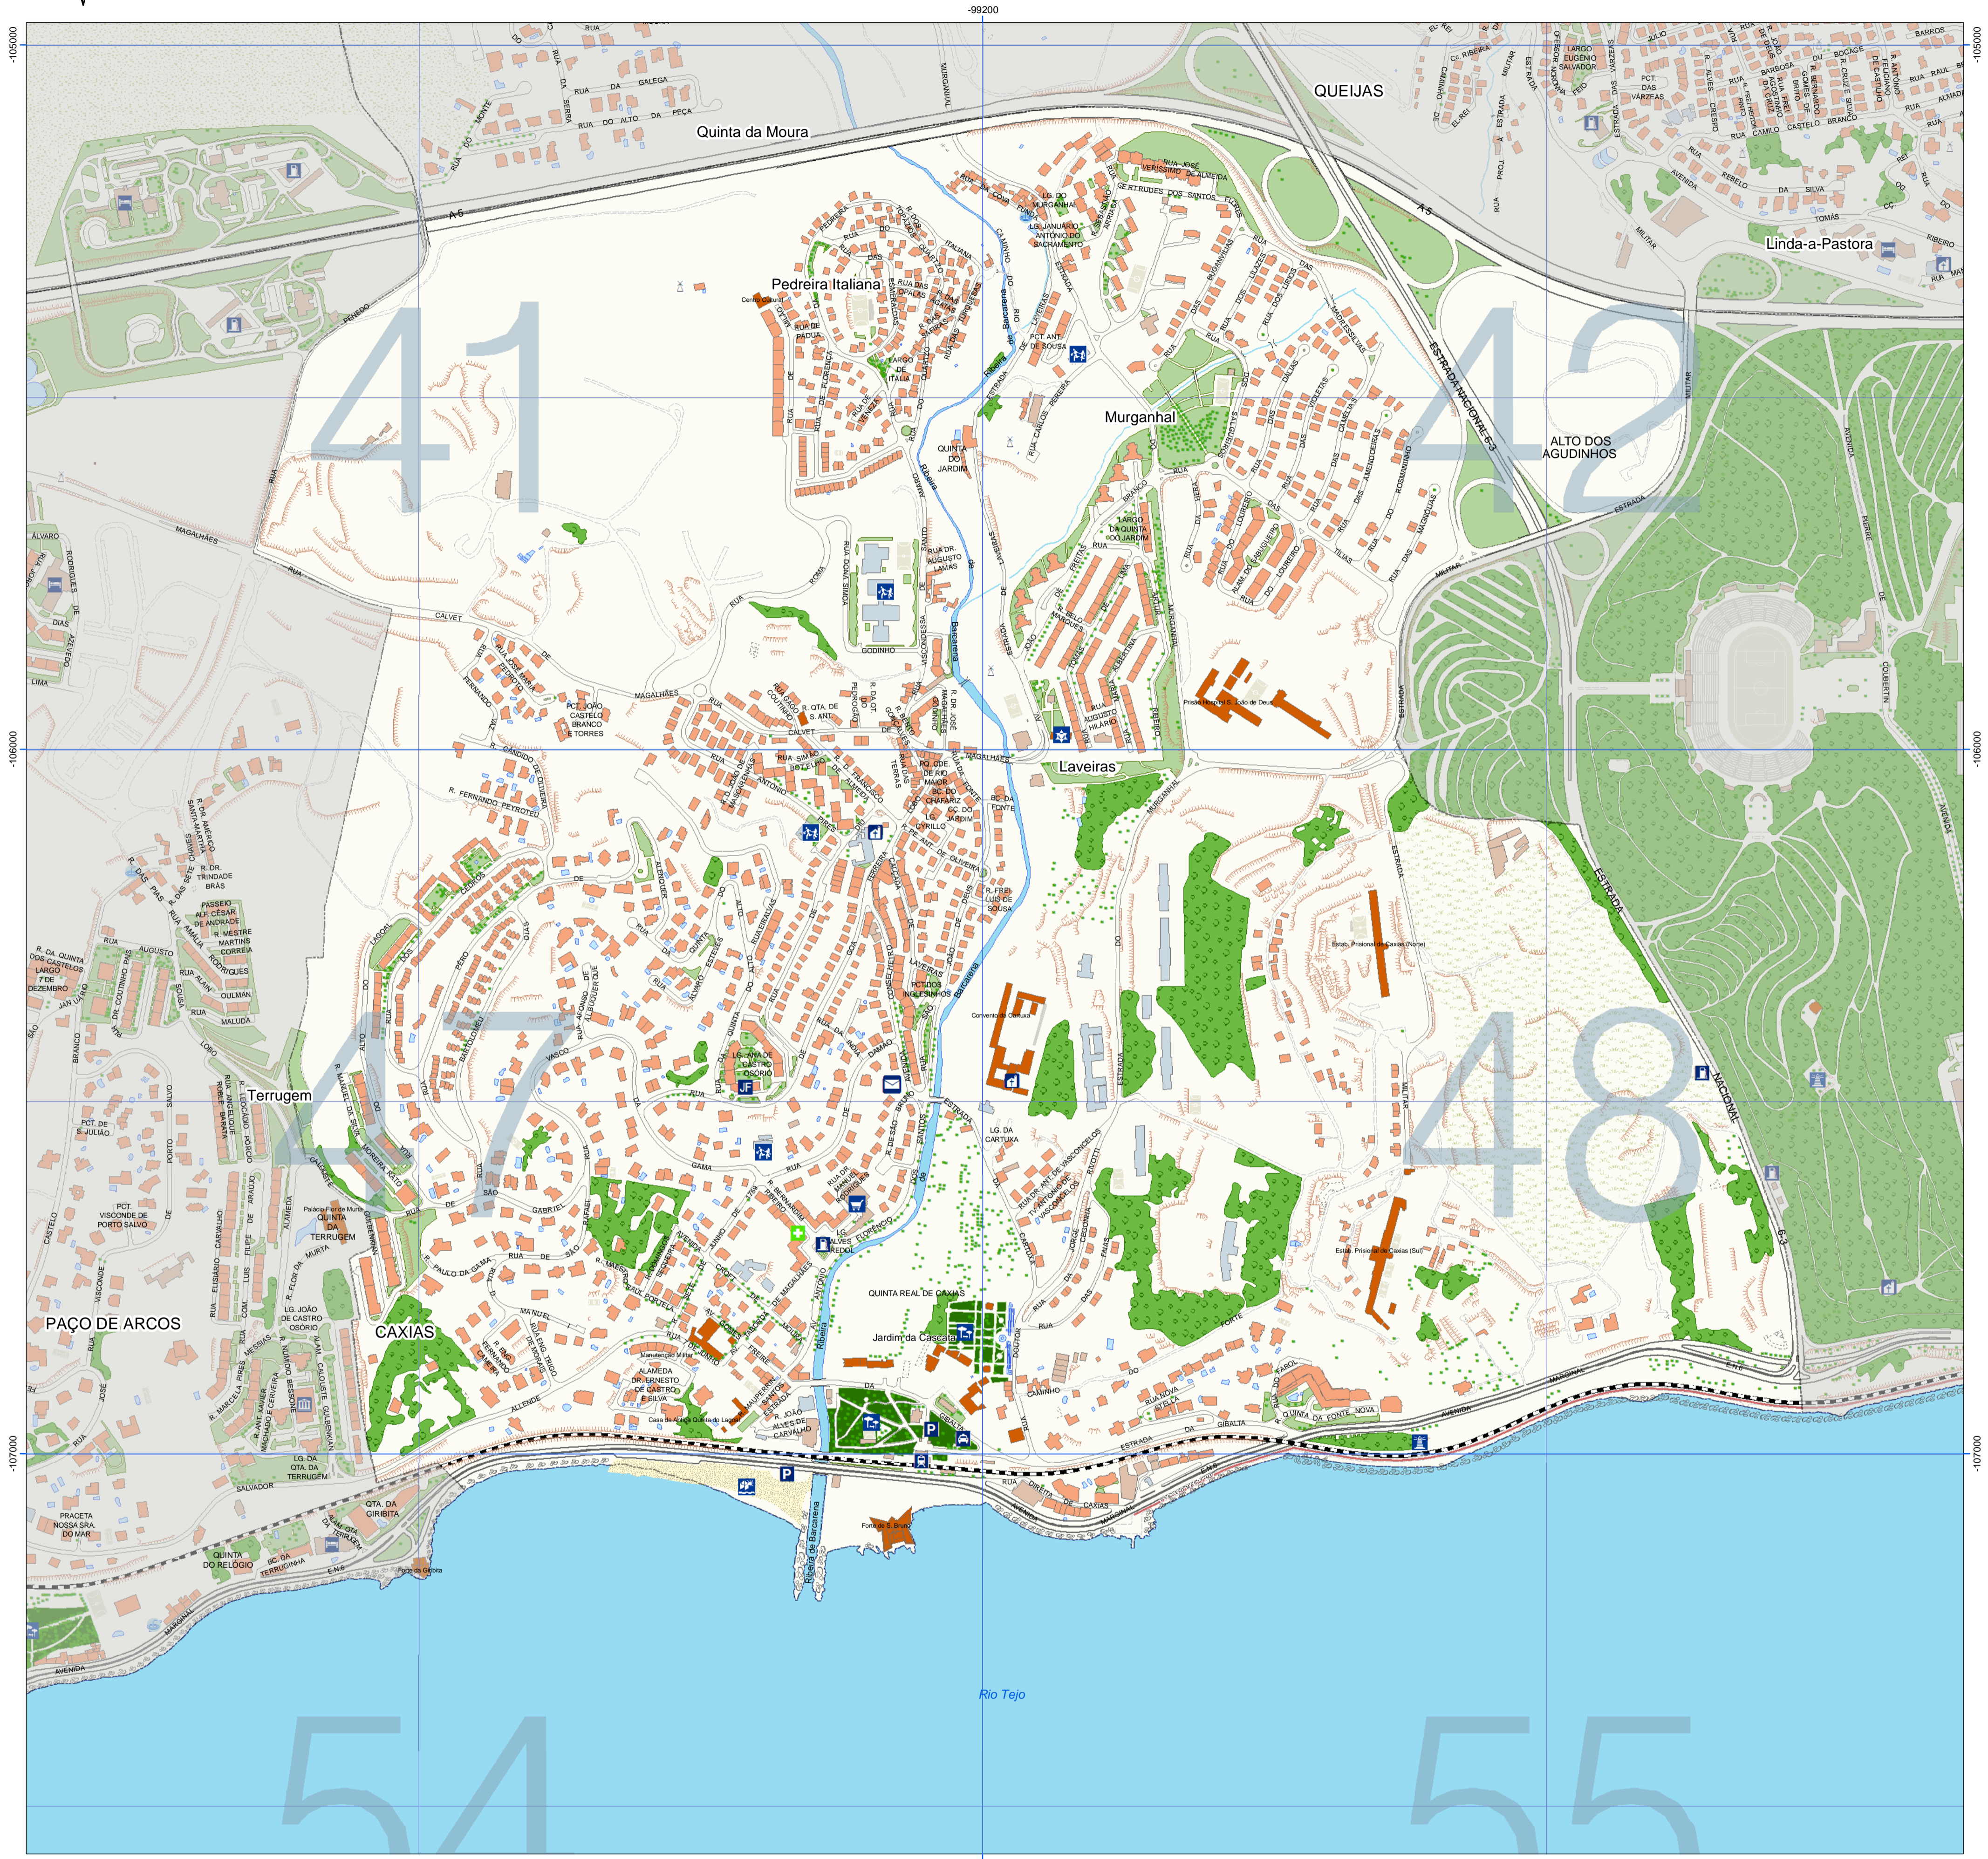

CÂMARA MUNICIPAL DE OEIRAS

Carta Turística da Freguesia de Caxias

Ruínas	Campo de Jogos	Arvoredo	AE, IC, EN	Estrutura Hidrográfica	Câmara Municipal	P.S.P.	Hospital	Estação CP	Museu	Piscina	Atendimento Municipal
Edifícios Notáveis	Cemitério	Área de Cultivo	EM ARRUIAMENTOS	Charlatanês	Junta de Freguesia	G.N.R.	Centro de Saúde	Estação do SATUO	Biblioteca/Ludoteca	Golfe	Hotel
Outros Edifícios	Parque e Jardim Urbano	Mato	OUTRAS VIAS	Pontes	Repartição de Finanças	Polícia Municipal	Farmácia	Taxis	Teatro/Auditério	Urgência	Jardim
Comércio, Serviços e Equipamentos	Área Verde	Praia	PASSOS	Caminho de Ferro	Conservatória	Bombeiros	Mercado	Estacionamento	Cinema	Universidade	Farol
Acção Social, Saúde e Ensino		Moinhos	SATUO/Electrico		Protecção Civil	Correios	Bombas de Gasolina	Bomba de Gasolina	Património	Jardim Infância/Escola	Praia

0 1:5000 250

Metros

Abril de 2004