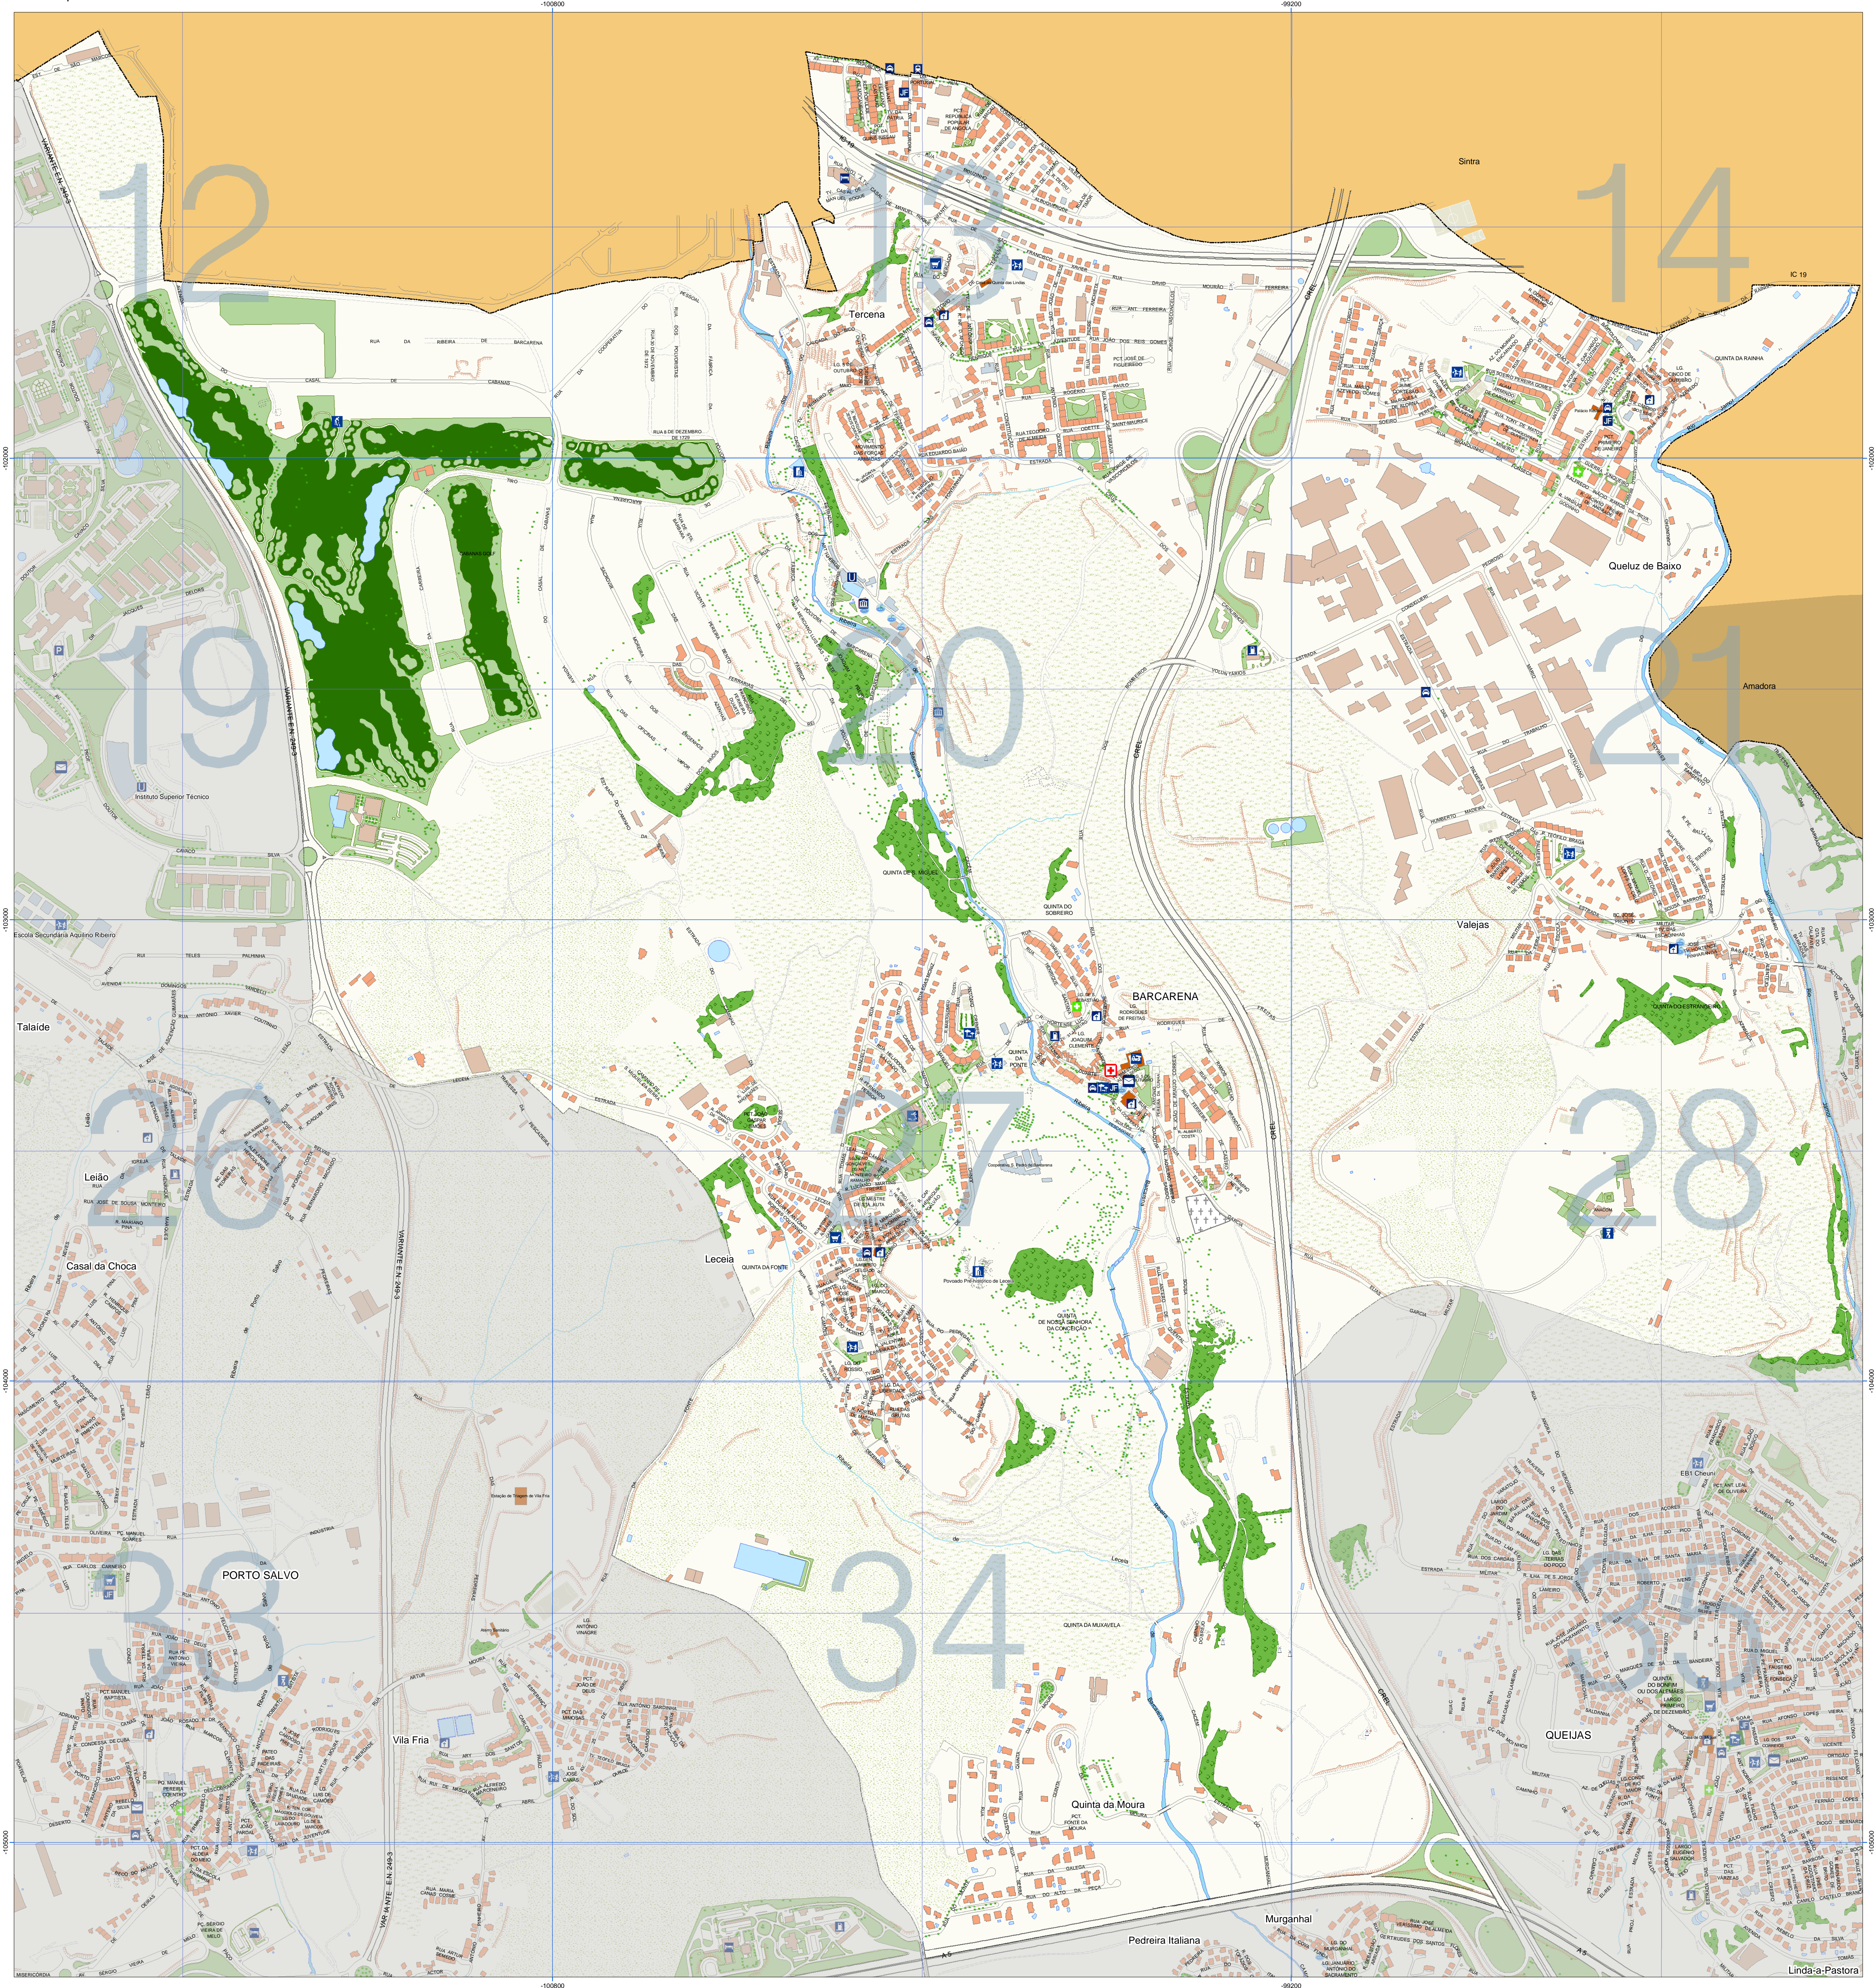

CÂMARA MUNICIPAL DE OEIRAS

Carta Turística da Freguesia de Barcarena

Município, S.A. Oeiras

1:5000

0 250 500 Metros

Abril de 2004