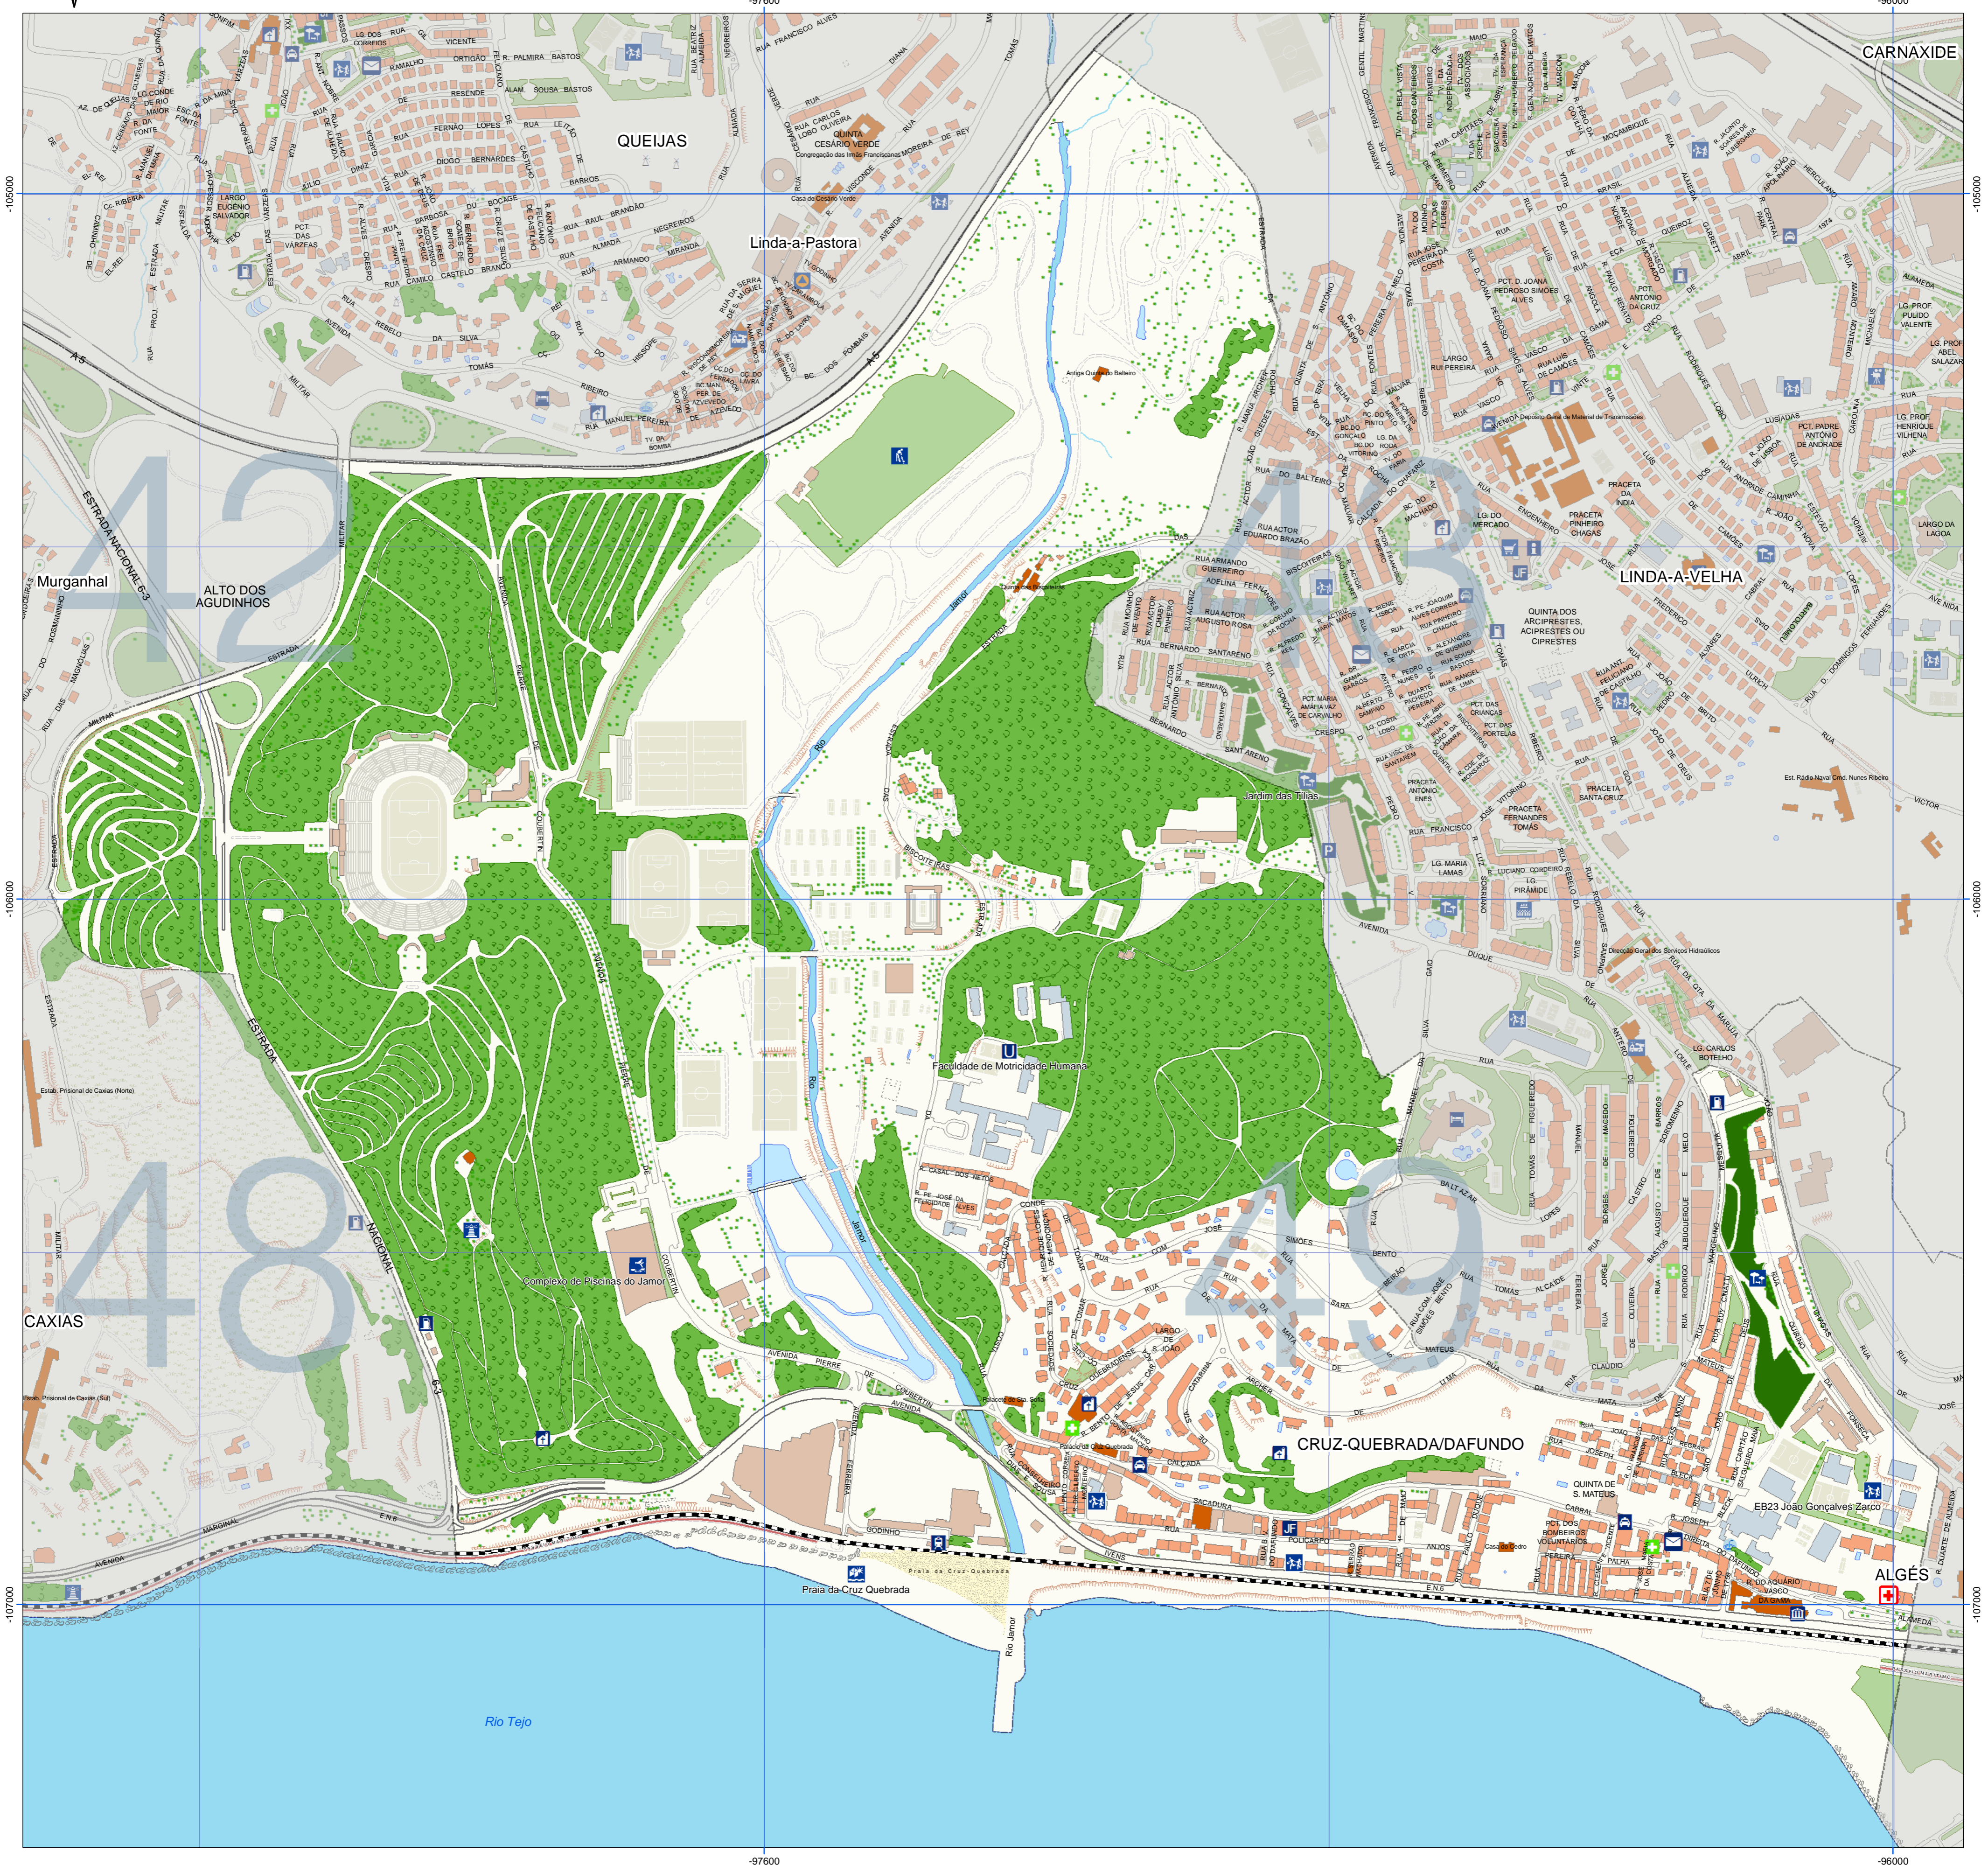

## Carta Turística da Freguesia de Cruz Quebrada/Dafundo

Ruínas	Campo de Jogos	Arvore	AE, IC, EN	Estrutura Hidrográfica	Câmara Municipal	P.S.P.	Hospital	Estação CP	Museu	Piscina	Atendimento Municipal
Edifícios Notáveis	Cemitério	Árvore	EM, ARRILAMENTOS	Hidrografia	Junta de Freguesia	G.N.R.	Centro de Saúde	Estação do SATUO	Biblioteca/Livraria	Golfe	Hotel
Outros Edifícios	Parque e Jardim Urbano	Área de Cultivo	OUTRAS VIAS	Charnecas	Palácio de Justiça	Polícia Municipal	Farmácia	Táxi	Teatro/Auditorio	Igreja	Jardim
Comércio, Serviços e Equipamentos	Área Verde	Mato	PASSOS	Caminho de Ferro	Repartição de Finanças	Bombeiros	Mercado	Estacionamento	Cinema	Universidade	Fazenda
Ação Social, Saúde e Ensino		Praia	SATUO/Electrico		Conservatória	Proteção Civil	Correios	Bomba de Gasolina	Património	Jardim Infância/Escola	Praia

0 1:5000 250

Metros

Abril de 2004