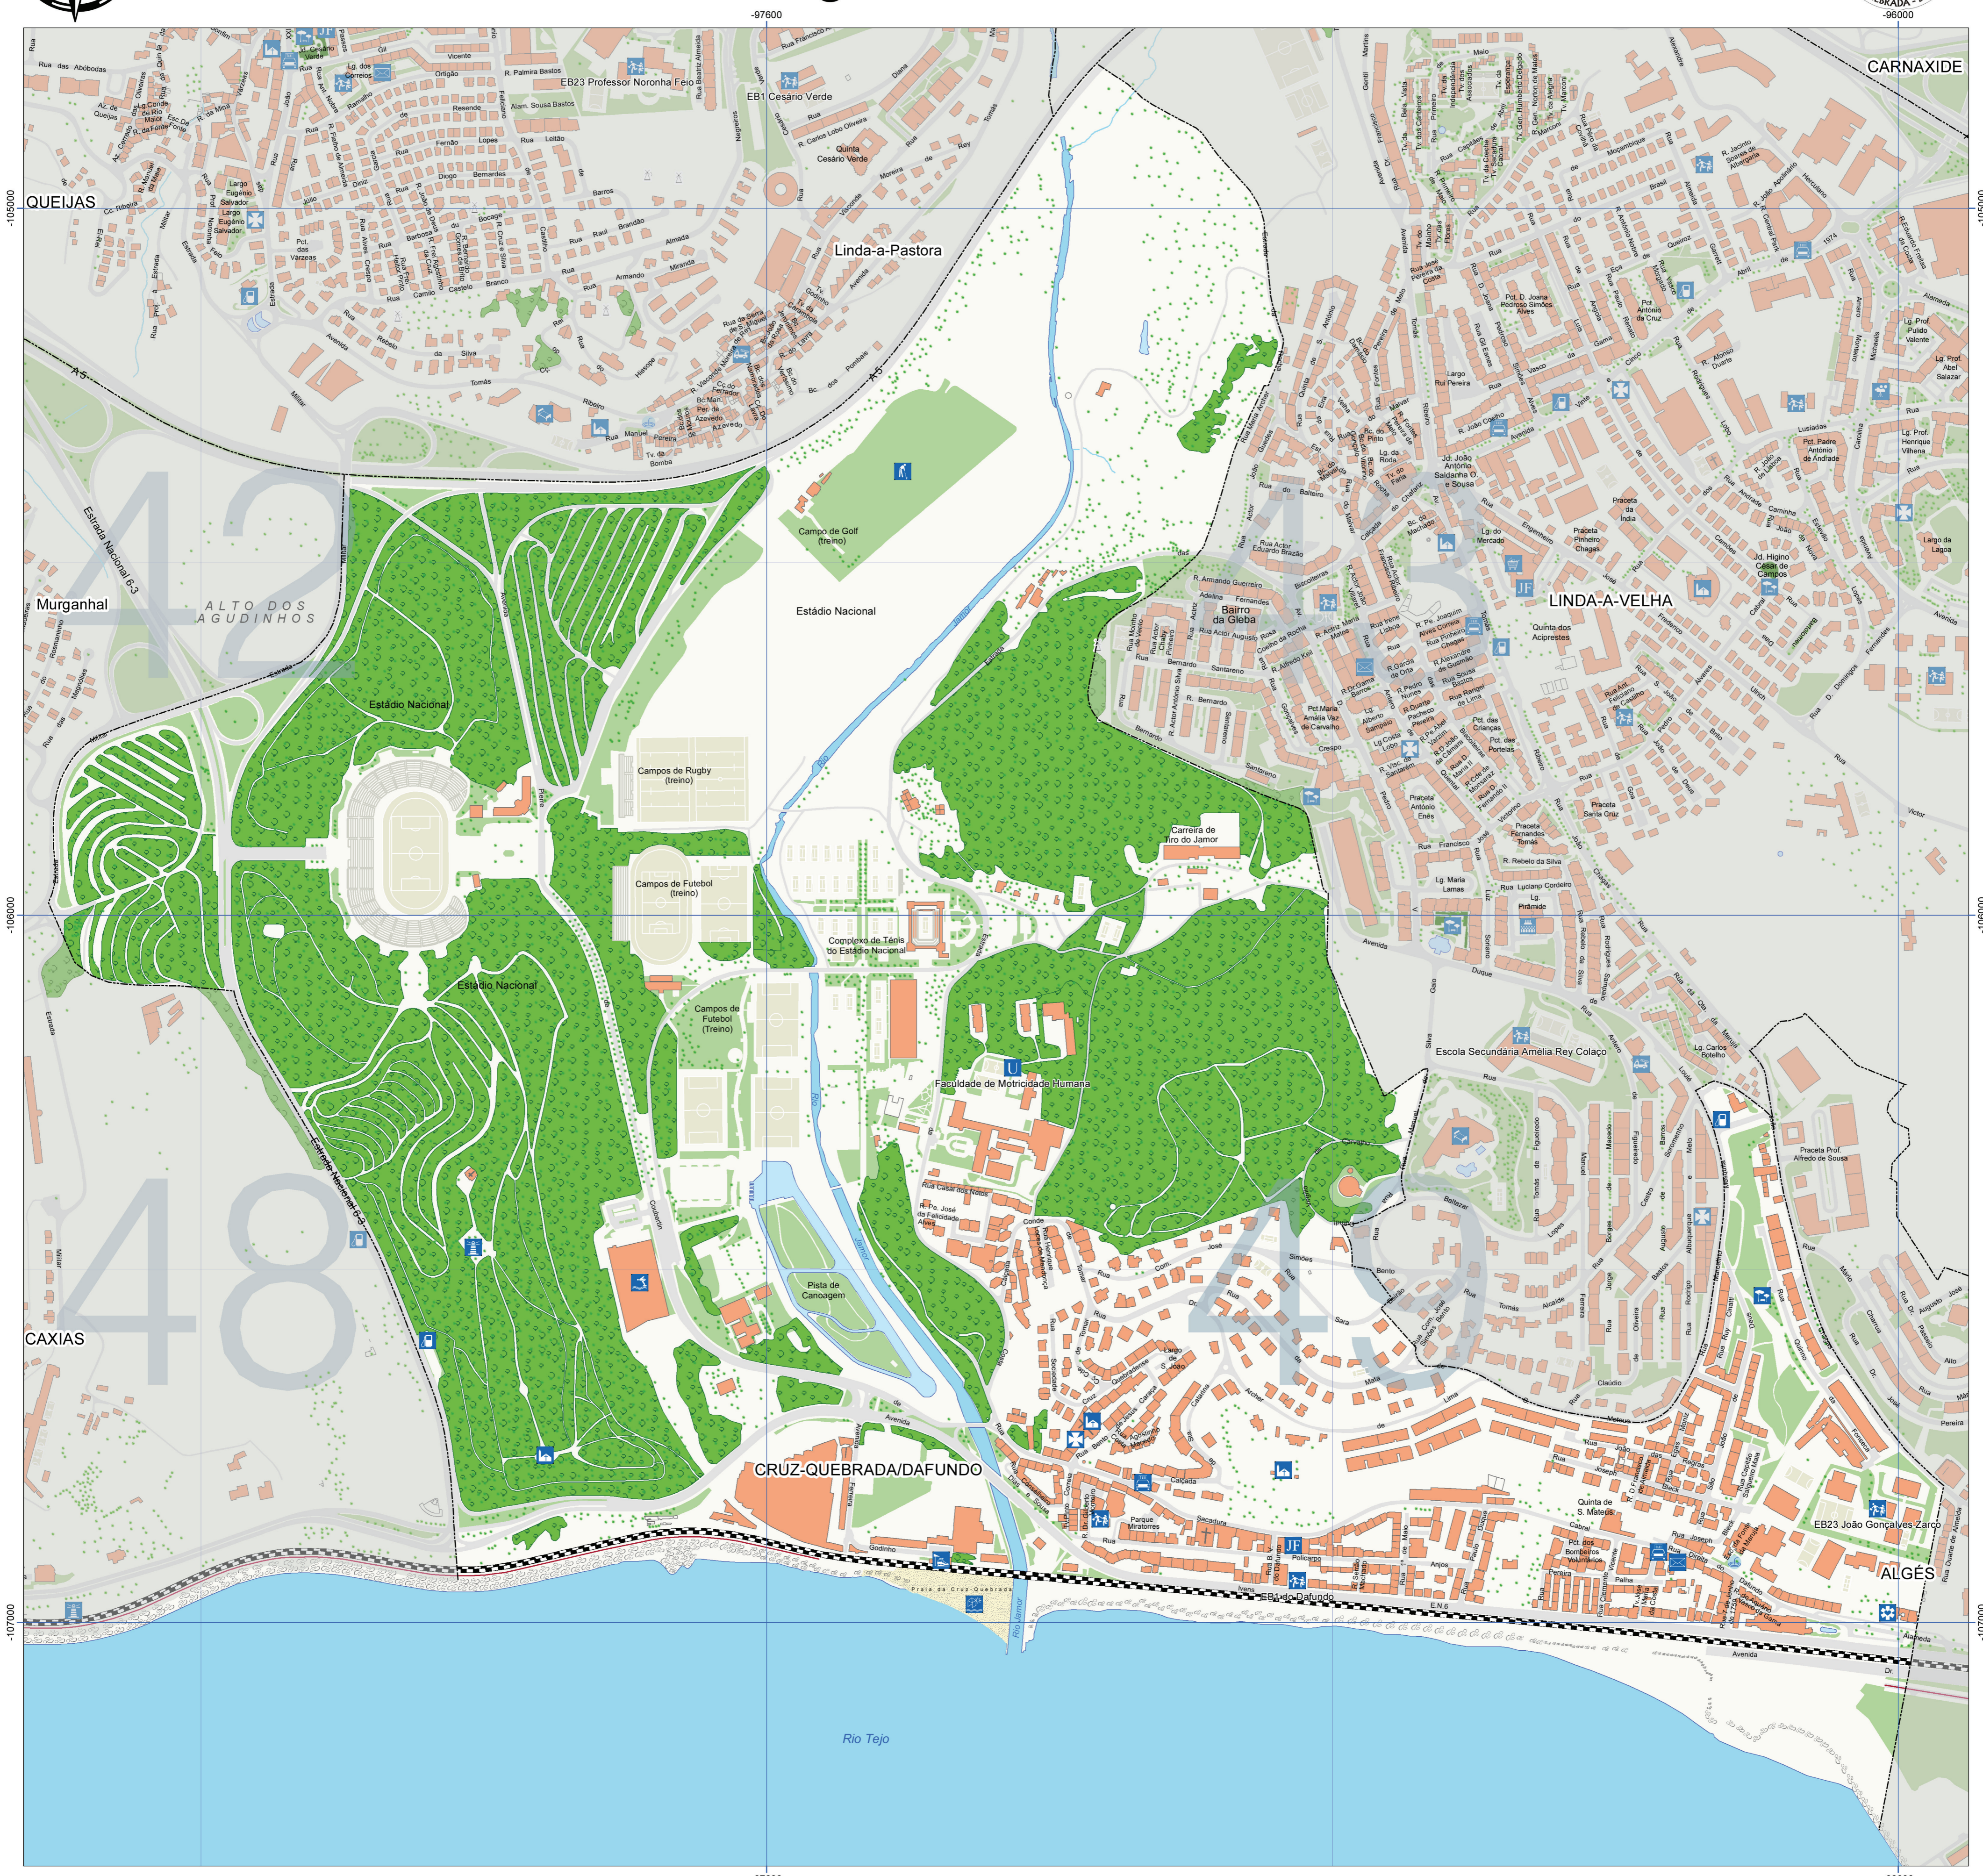

CÂMARA MUNICIPAL DE OEIRAS

Carta Turística da Freguesia de Cruz Quebrada/Dafundo

- | | | | | | | | | | |
|------------------------|-------------------|-----------------|-------------------|-------------------------|------------------------|----------|------------------|-----------------|------------------------|
| Câmara Municipal | P.S.P. | Centro de Saúde | Estação do SATUO | Biblioteca/Ludoteca | Golf | Hotel | Árvores | Hidrografia | Estrutura Hidrográfica |
| Junta de Freguesia | Polícia Municipal | Farmácia | Táxi | Teatro/Audiotório | Igreja | Jardim | Chafarizes | Praia | Parque e Jardim Urbano |
| Palácio da Justiça | Bombeiros | Mercado | Estacionamento | Cinema | Atendimento Municipal | Farol | Caminho-de-Ferro | Arvoredo | Área Verde |
| Repartição de Finanças | Proteção Civil | Correios | Bomba de Gasolina | Vestígios Arqueológicos | Universidade | Praia | SATUO | Cemitério | Hidrografia |
| Conservatória | Hospital | Estação CP | Museu | Piscina | Jardim Infância/Escola | Molinhos | Eléctrico | Área de Cultivo | Hidrografia |

Município, E.M., S.A.

Oeiras
Marca o ritmo

1:5000

0 250 Metros

Março de 2009