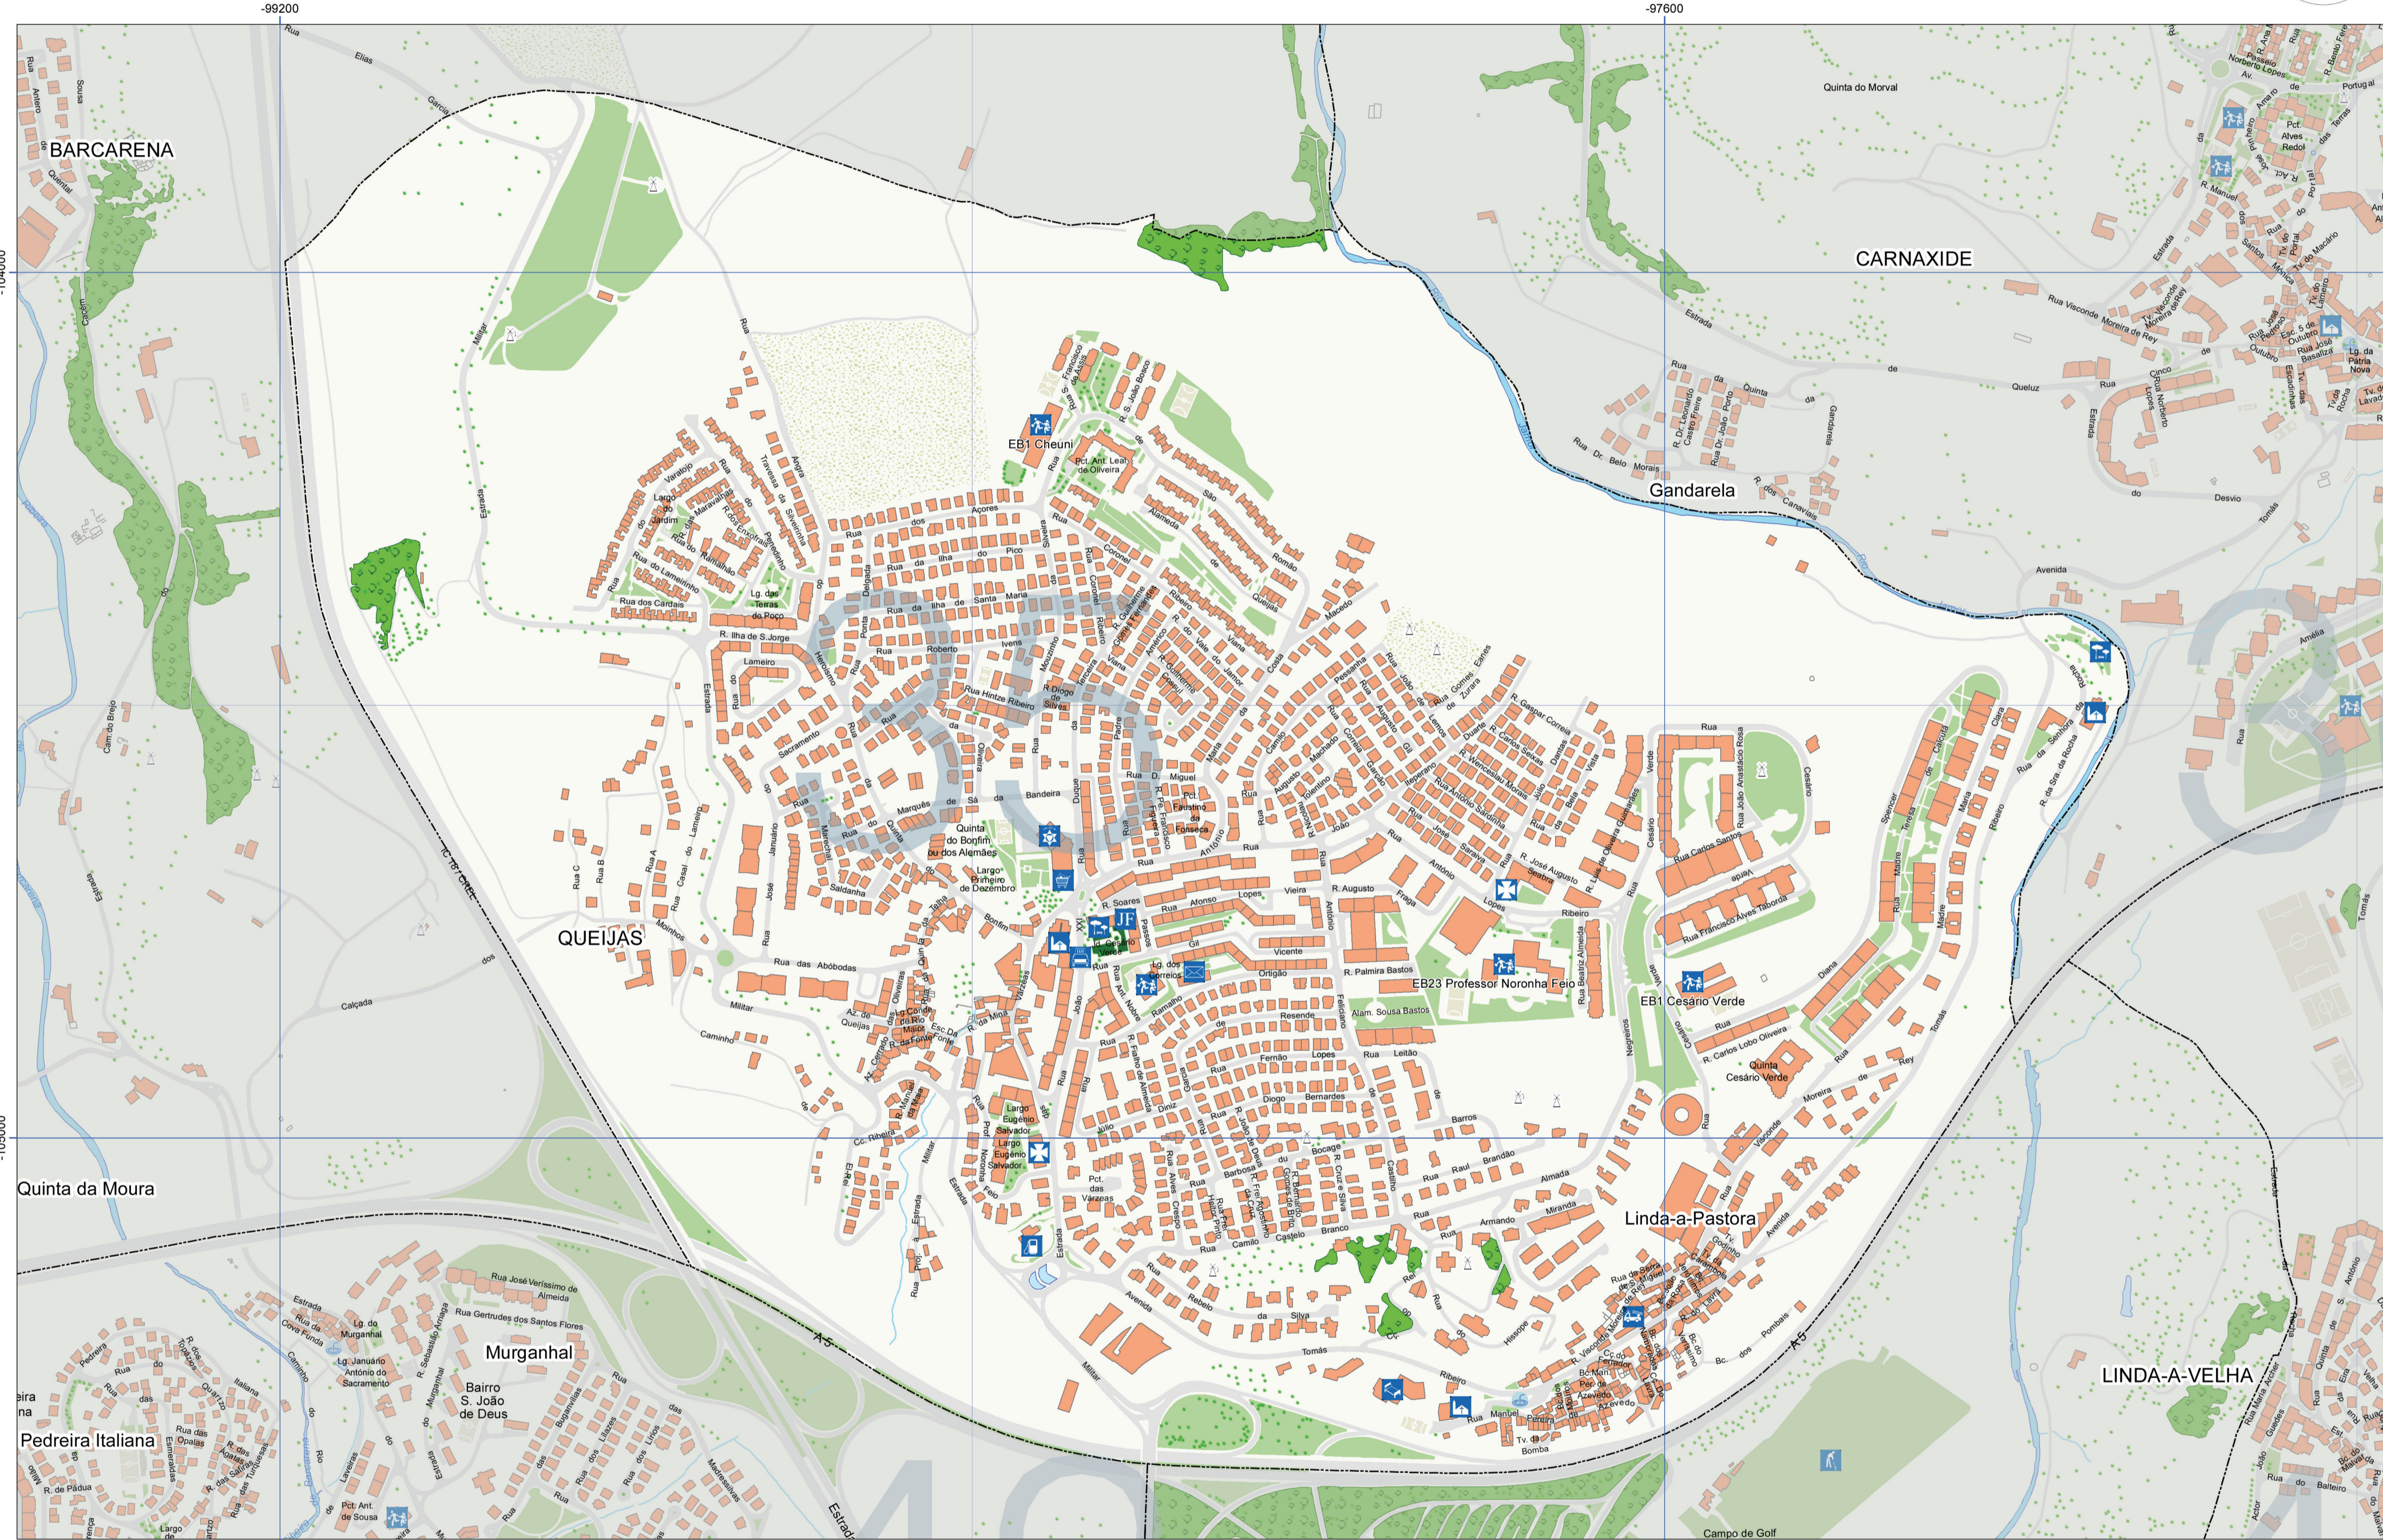

CÂMARA MUNICIPAL DE OEIRAS

Carta Turística da Freguesia de Queijas

Câmara Municipal	P.S.P.	Centro de Saúde	Estação do SATUO	Biblioteca/Ludoteca	Golf	Hotel	Árvores	Estrutura Hidrográfica
Junta de Freguesia	Polícia Municipal	Farmácia	Táxi	Teatro/Auditério	Igreja	Jardim	Chafarizes	Praia
Palácio da Justiça	Bombeiros	Mercado	Estacionamento	Cinema	Atendimento Municipal	Farol	Caminho-de-Ferro	Anvedro
Repartição de Finanças	Proteção Civil	Correios	Bomba de Gasolina	Vestígios Arqueológicos	Universidade	Praia	SATUO	Cemitério
Conservatória	Hospital	Estação CP	Museu	Piscina	Jardim Infância/Escola	Moínhos	Elétrico	Área Verde
								Hidrografia
								Parque e Jardim Urbano
								Área Verde
								Hidrografia
								Área de Cultivo

Município, E.M., S.A.*

1:5000

0 250 Metros

Março de 2009