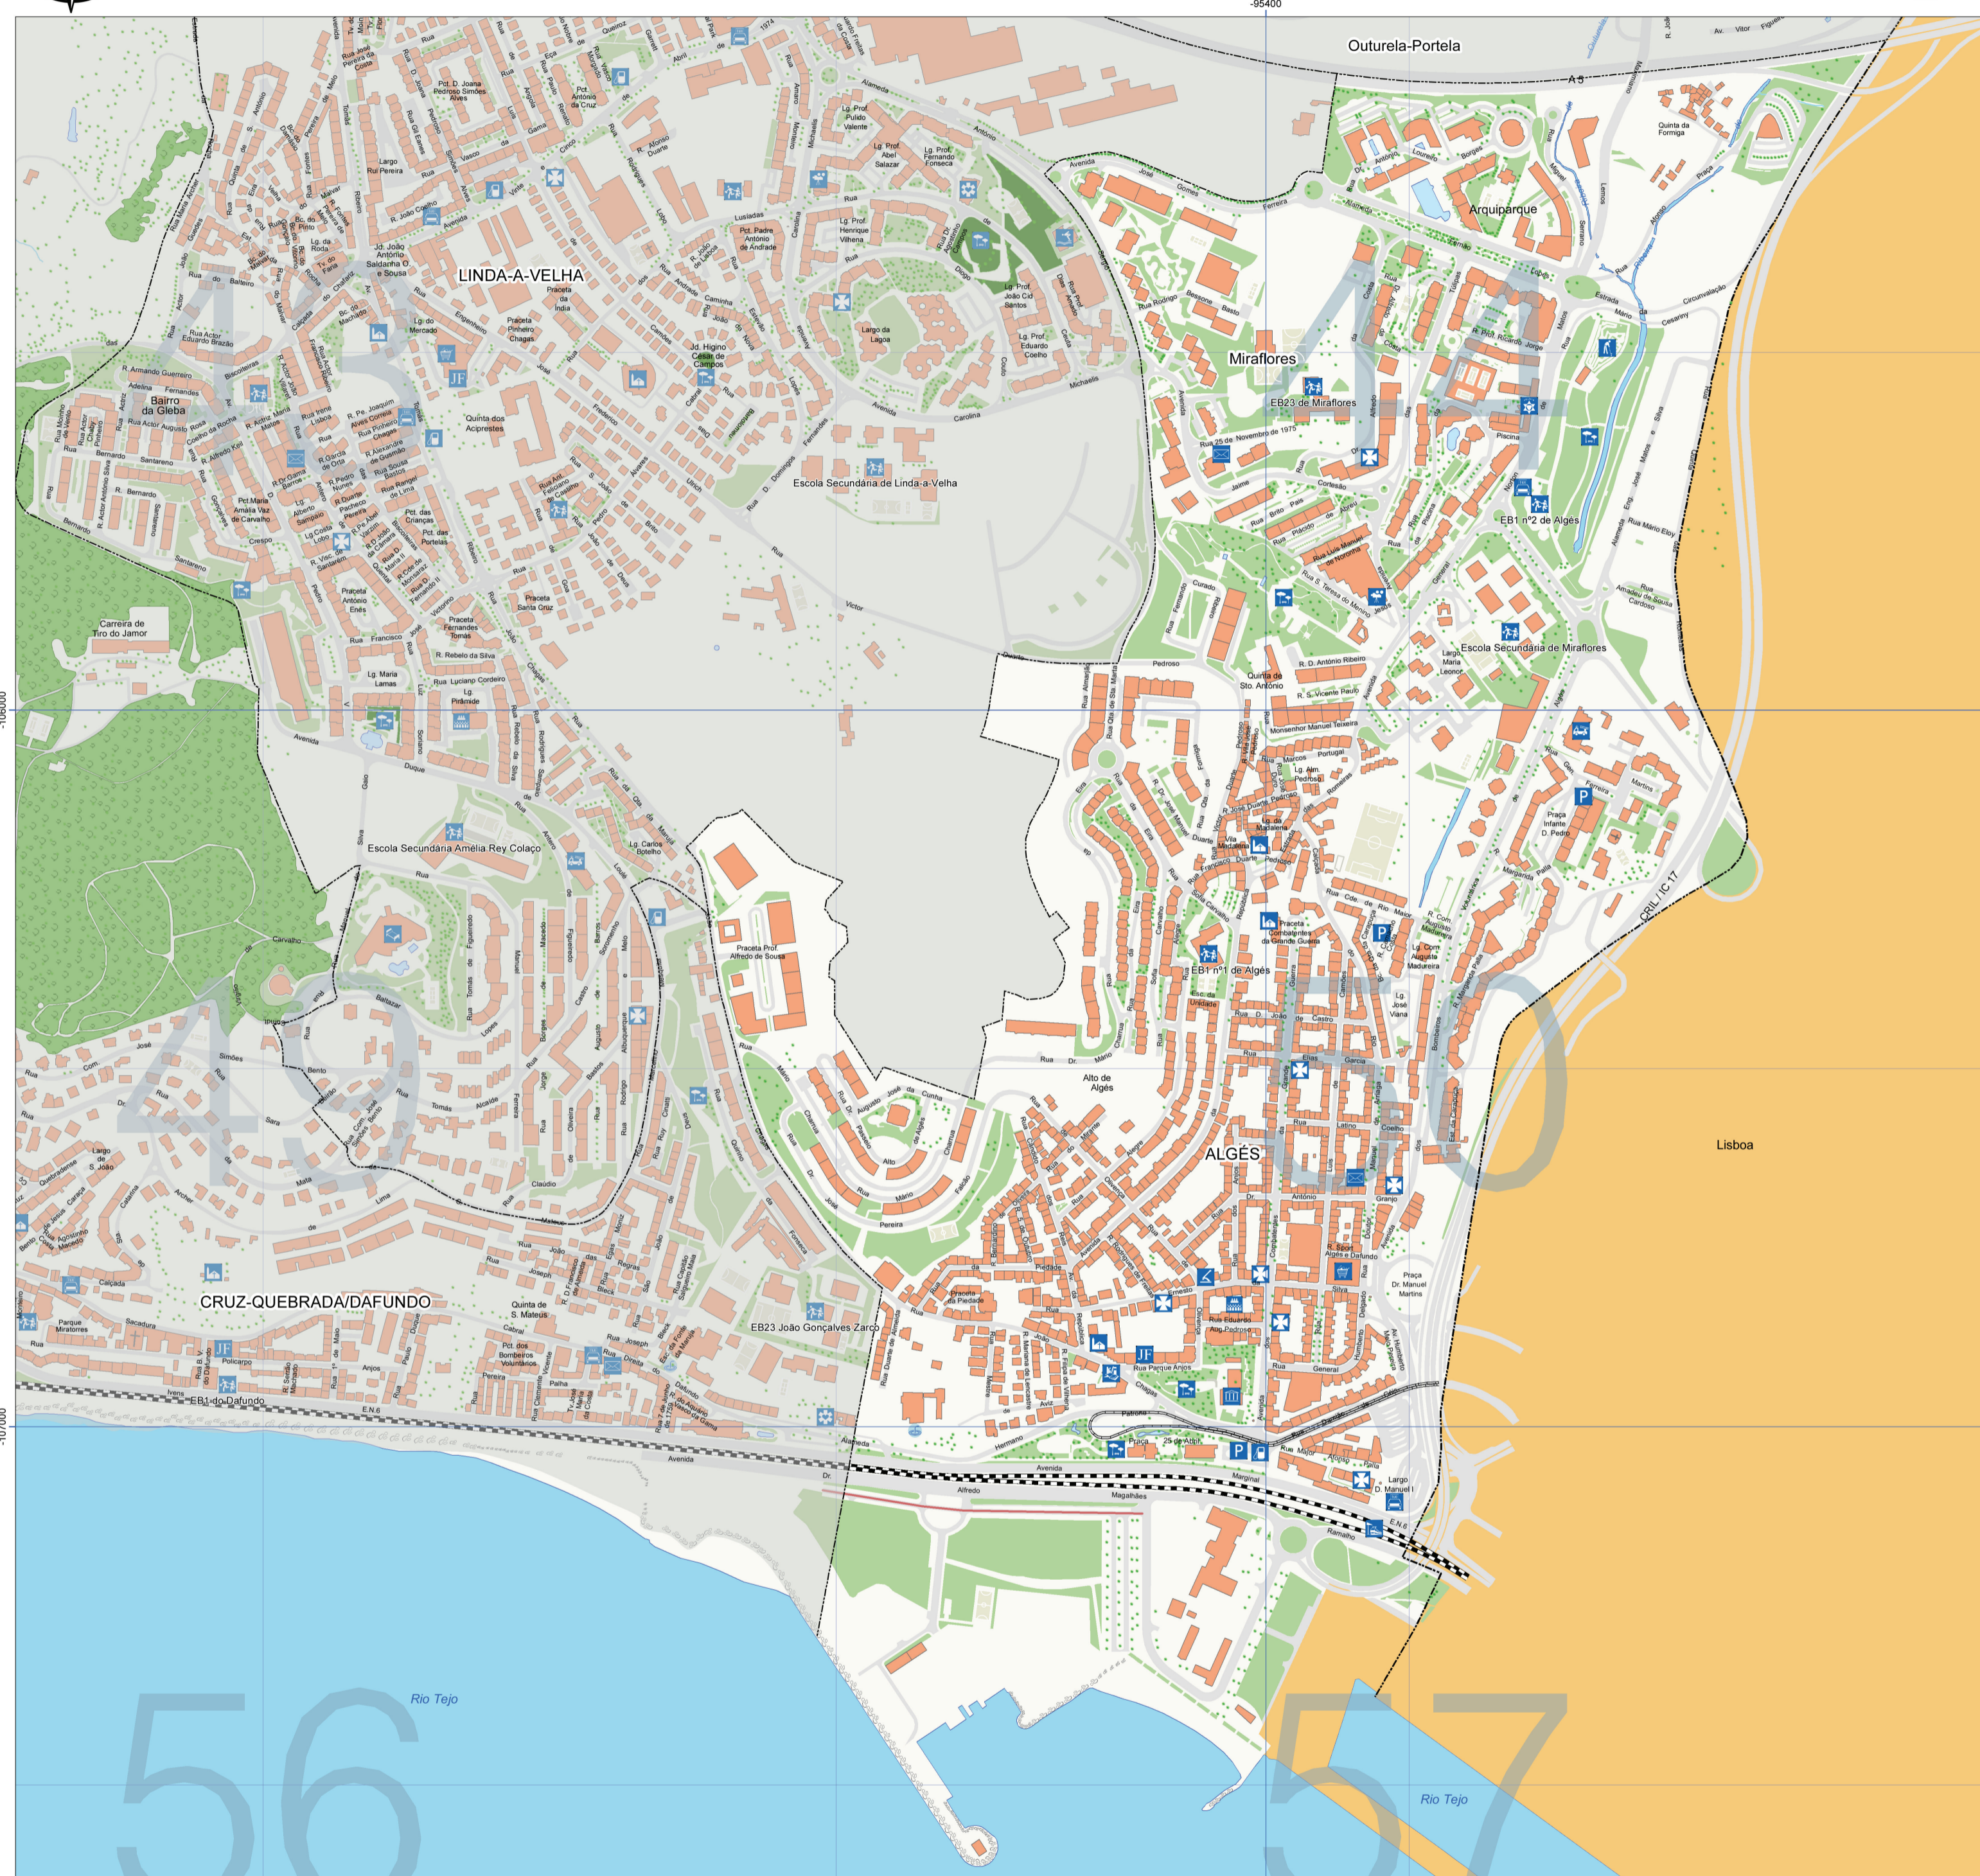

## Carta Turística da Freguesia de Algés

Câmara Municipal	P.S.P.	Farmácia	Estação do SATUO	Biblioteca/Ludoteca	Golf	Hotel	Árvores	Hidrografia	Estrutura Hidrográfica
Junta de Freguesia	Policia Municipal	Mercado	Táxi	Teatro/Auditorio	Igreja	Jardim	Chafarizes	Praia	Parque e Jardim Urbano
Palácio da Justiça	Bombeiros	Correios	Estacionamento	Cinema	Atendimento Municipal	Farol	Arvoredo	Area Verde	Hidrografia
Repartição de Finanças	Protecção Civil	Estação CP	Bomba de Gasolina	Vestígios Arqueológicos	Universidade	Praia	Cemitério	Hidrografia	Area de Cultivo
Conservatória	Hospital		Museu	Piscina	Jardim Infância/Escola	Moinhos	Elétrico		

Município, E.M., S.A.

Oeiras  
Marca o ritmo

1:5000

0 250 500 m

Março de 2009