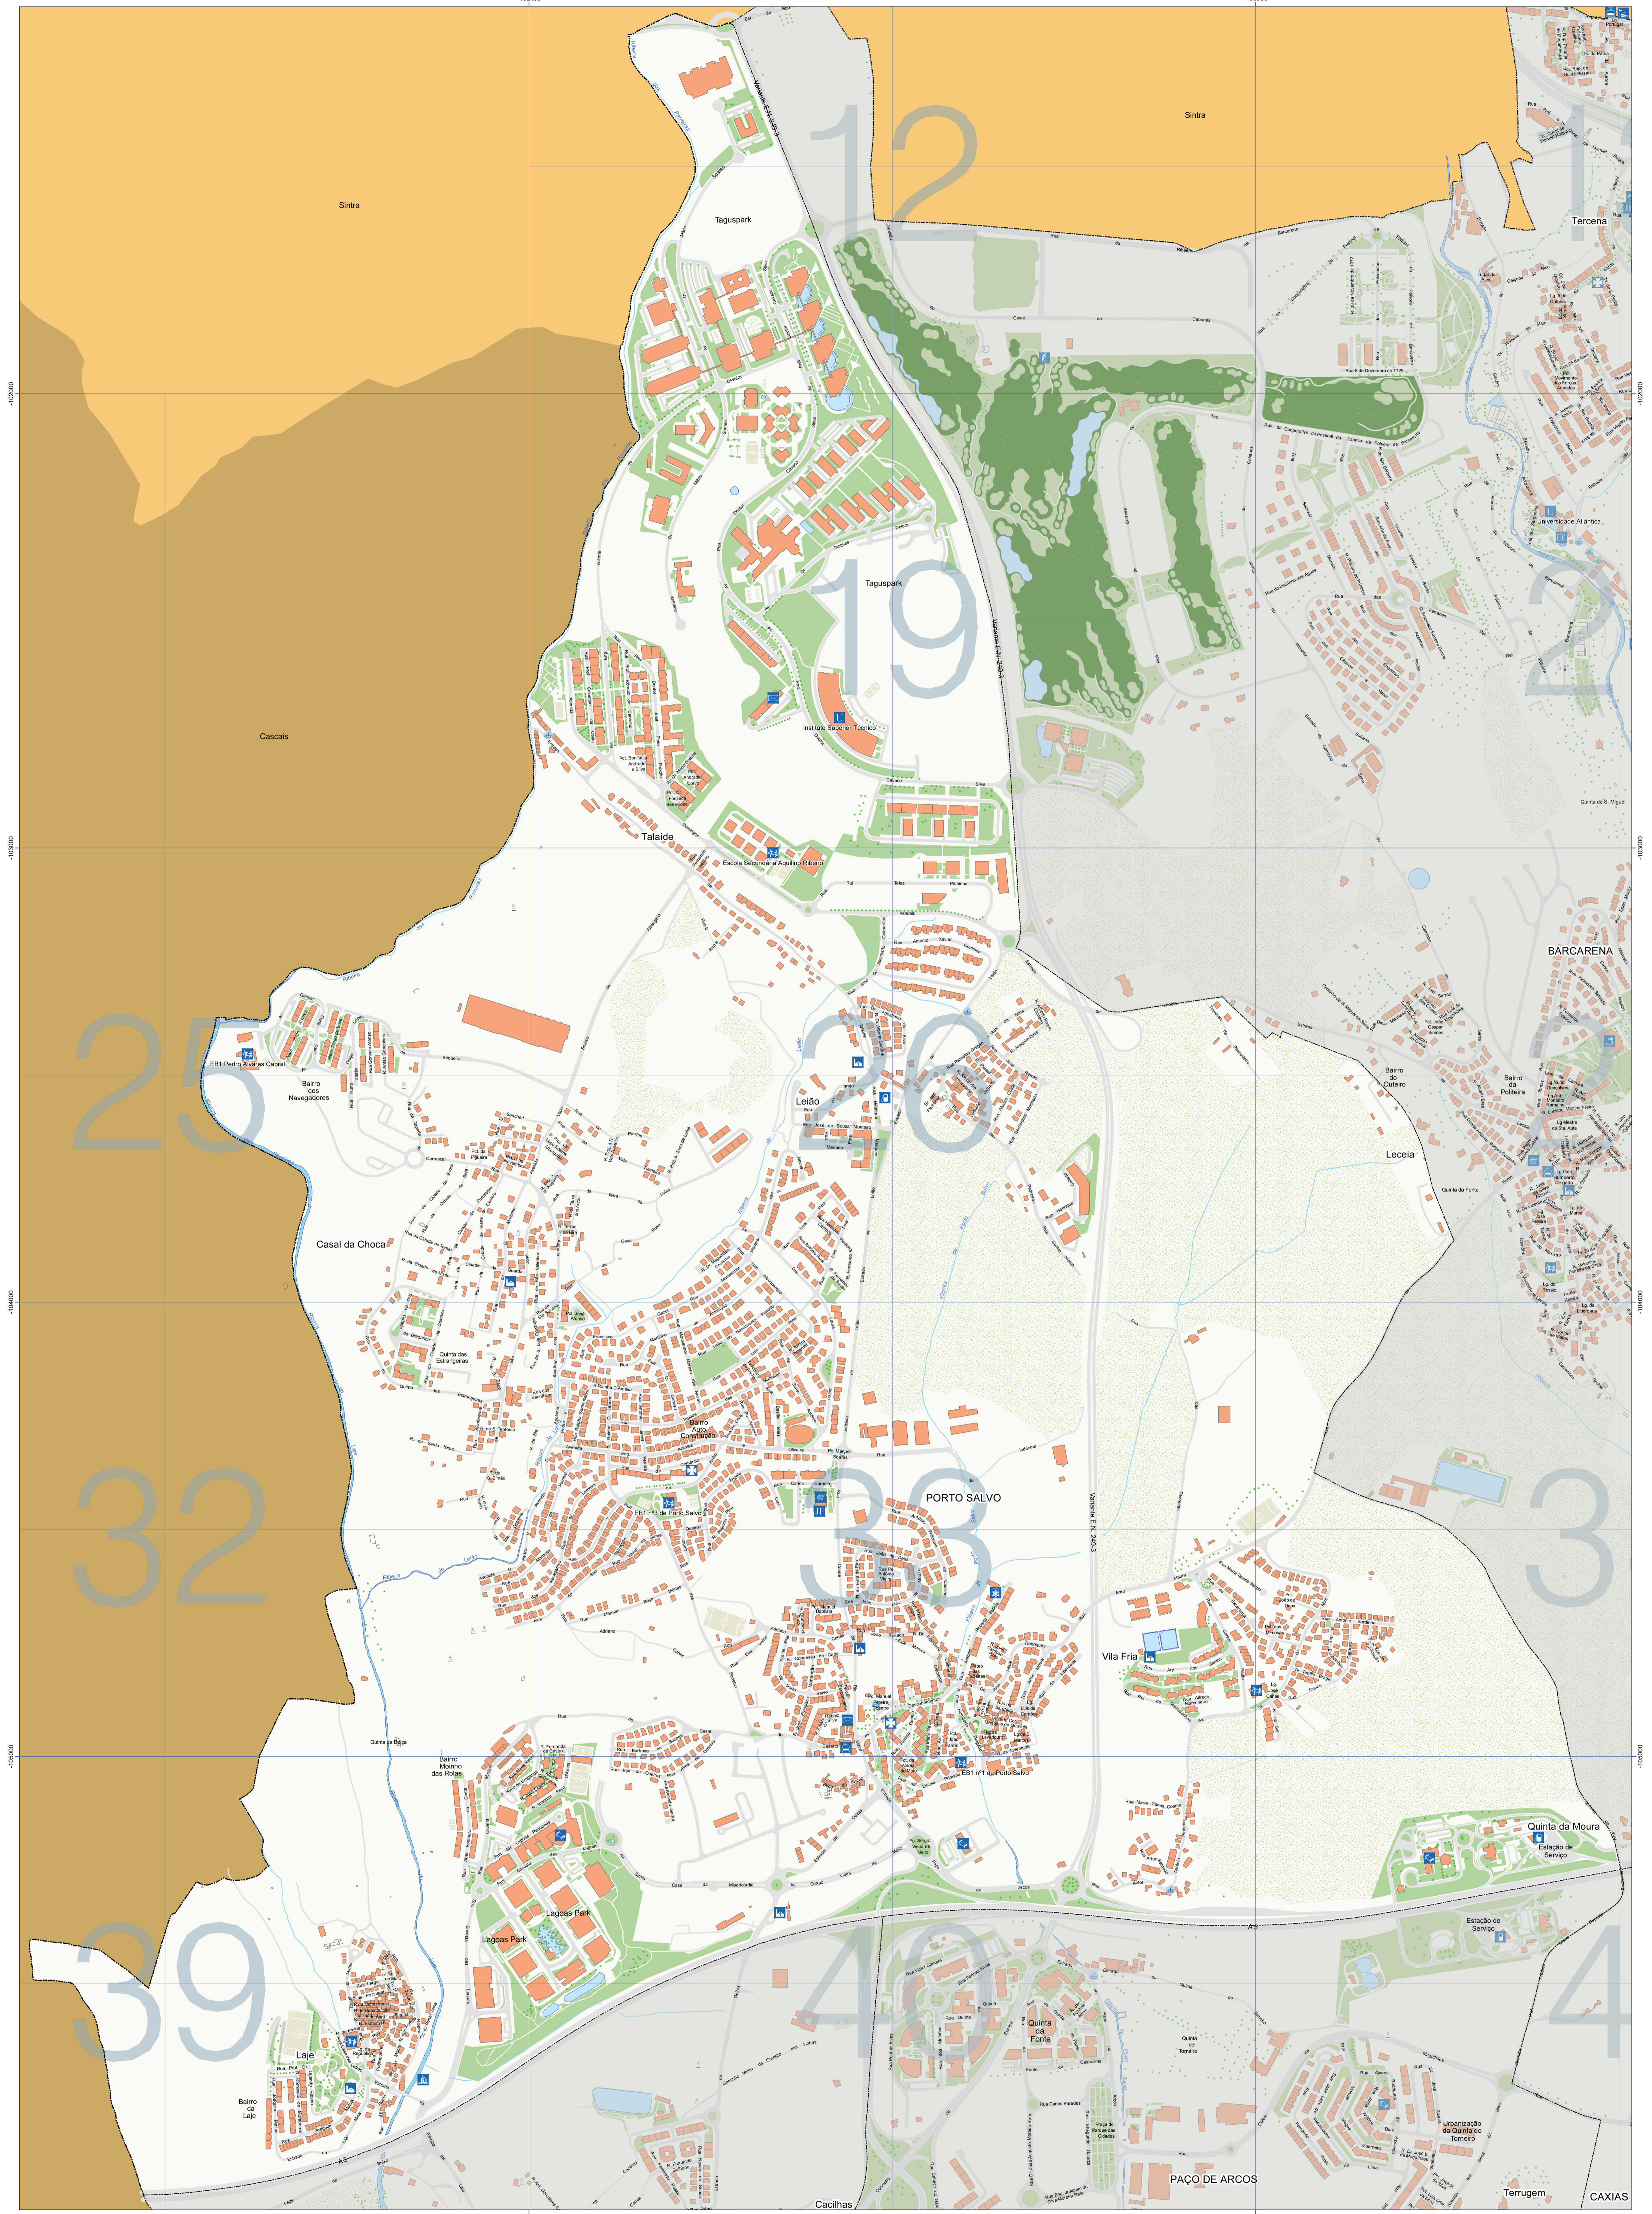

# CÂMARA MUNICIPAL DE OEIRAS

## Carta Turística da Freguesia de Porto Salvo

|                      |                   |                 |                   |                         |                        |         |                  |             |                        |
|----------------------|-------------------|-----------------|-------------------|-------------------------|------------------------|---------|------------------|-------------|------------------------|
| Câmara Municipal     | P.S.P.            | Centro de Saúde | Estação do SÁTVO  | Biblioteca/Livraria     | Golf                   | Hotel   | Avózes           | Hidrografia | Estutura Hidrográfica  |
| Junta de Freguesia   | Polícia Municipal | Farmácia        | Tâxi              | Teatro/Auditorio        | Igreja                 | Jardim  | Chatarres        | Praia       | Parque e Jardim Urbano |
| Palácio de Justiça   | Bombeiros         | Mercado         | Estacionamento    | Cinema                  | Alojamento Municipal   | Farol   | Caminho-de-Ferro | Avózedo     | Área Verde             |
| Reparação de Franças | Protecção Civil   | Correios        | Bomba de Gasolina | Vestígios Arqueológicos | Universidade           | Praia   | SÁTVO            | Camêlido    | Hidrografia            |
| Conservatória        | Hospital          | Estação CP      | Museu             | Piscina                 | Jardim Infância/Escola | Moinhos | Eléctrico        | Edificado   | Área de Cultivo        |

1:5000

0 250 500 Metros

Marco de 2009