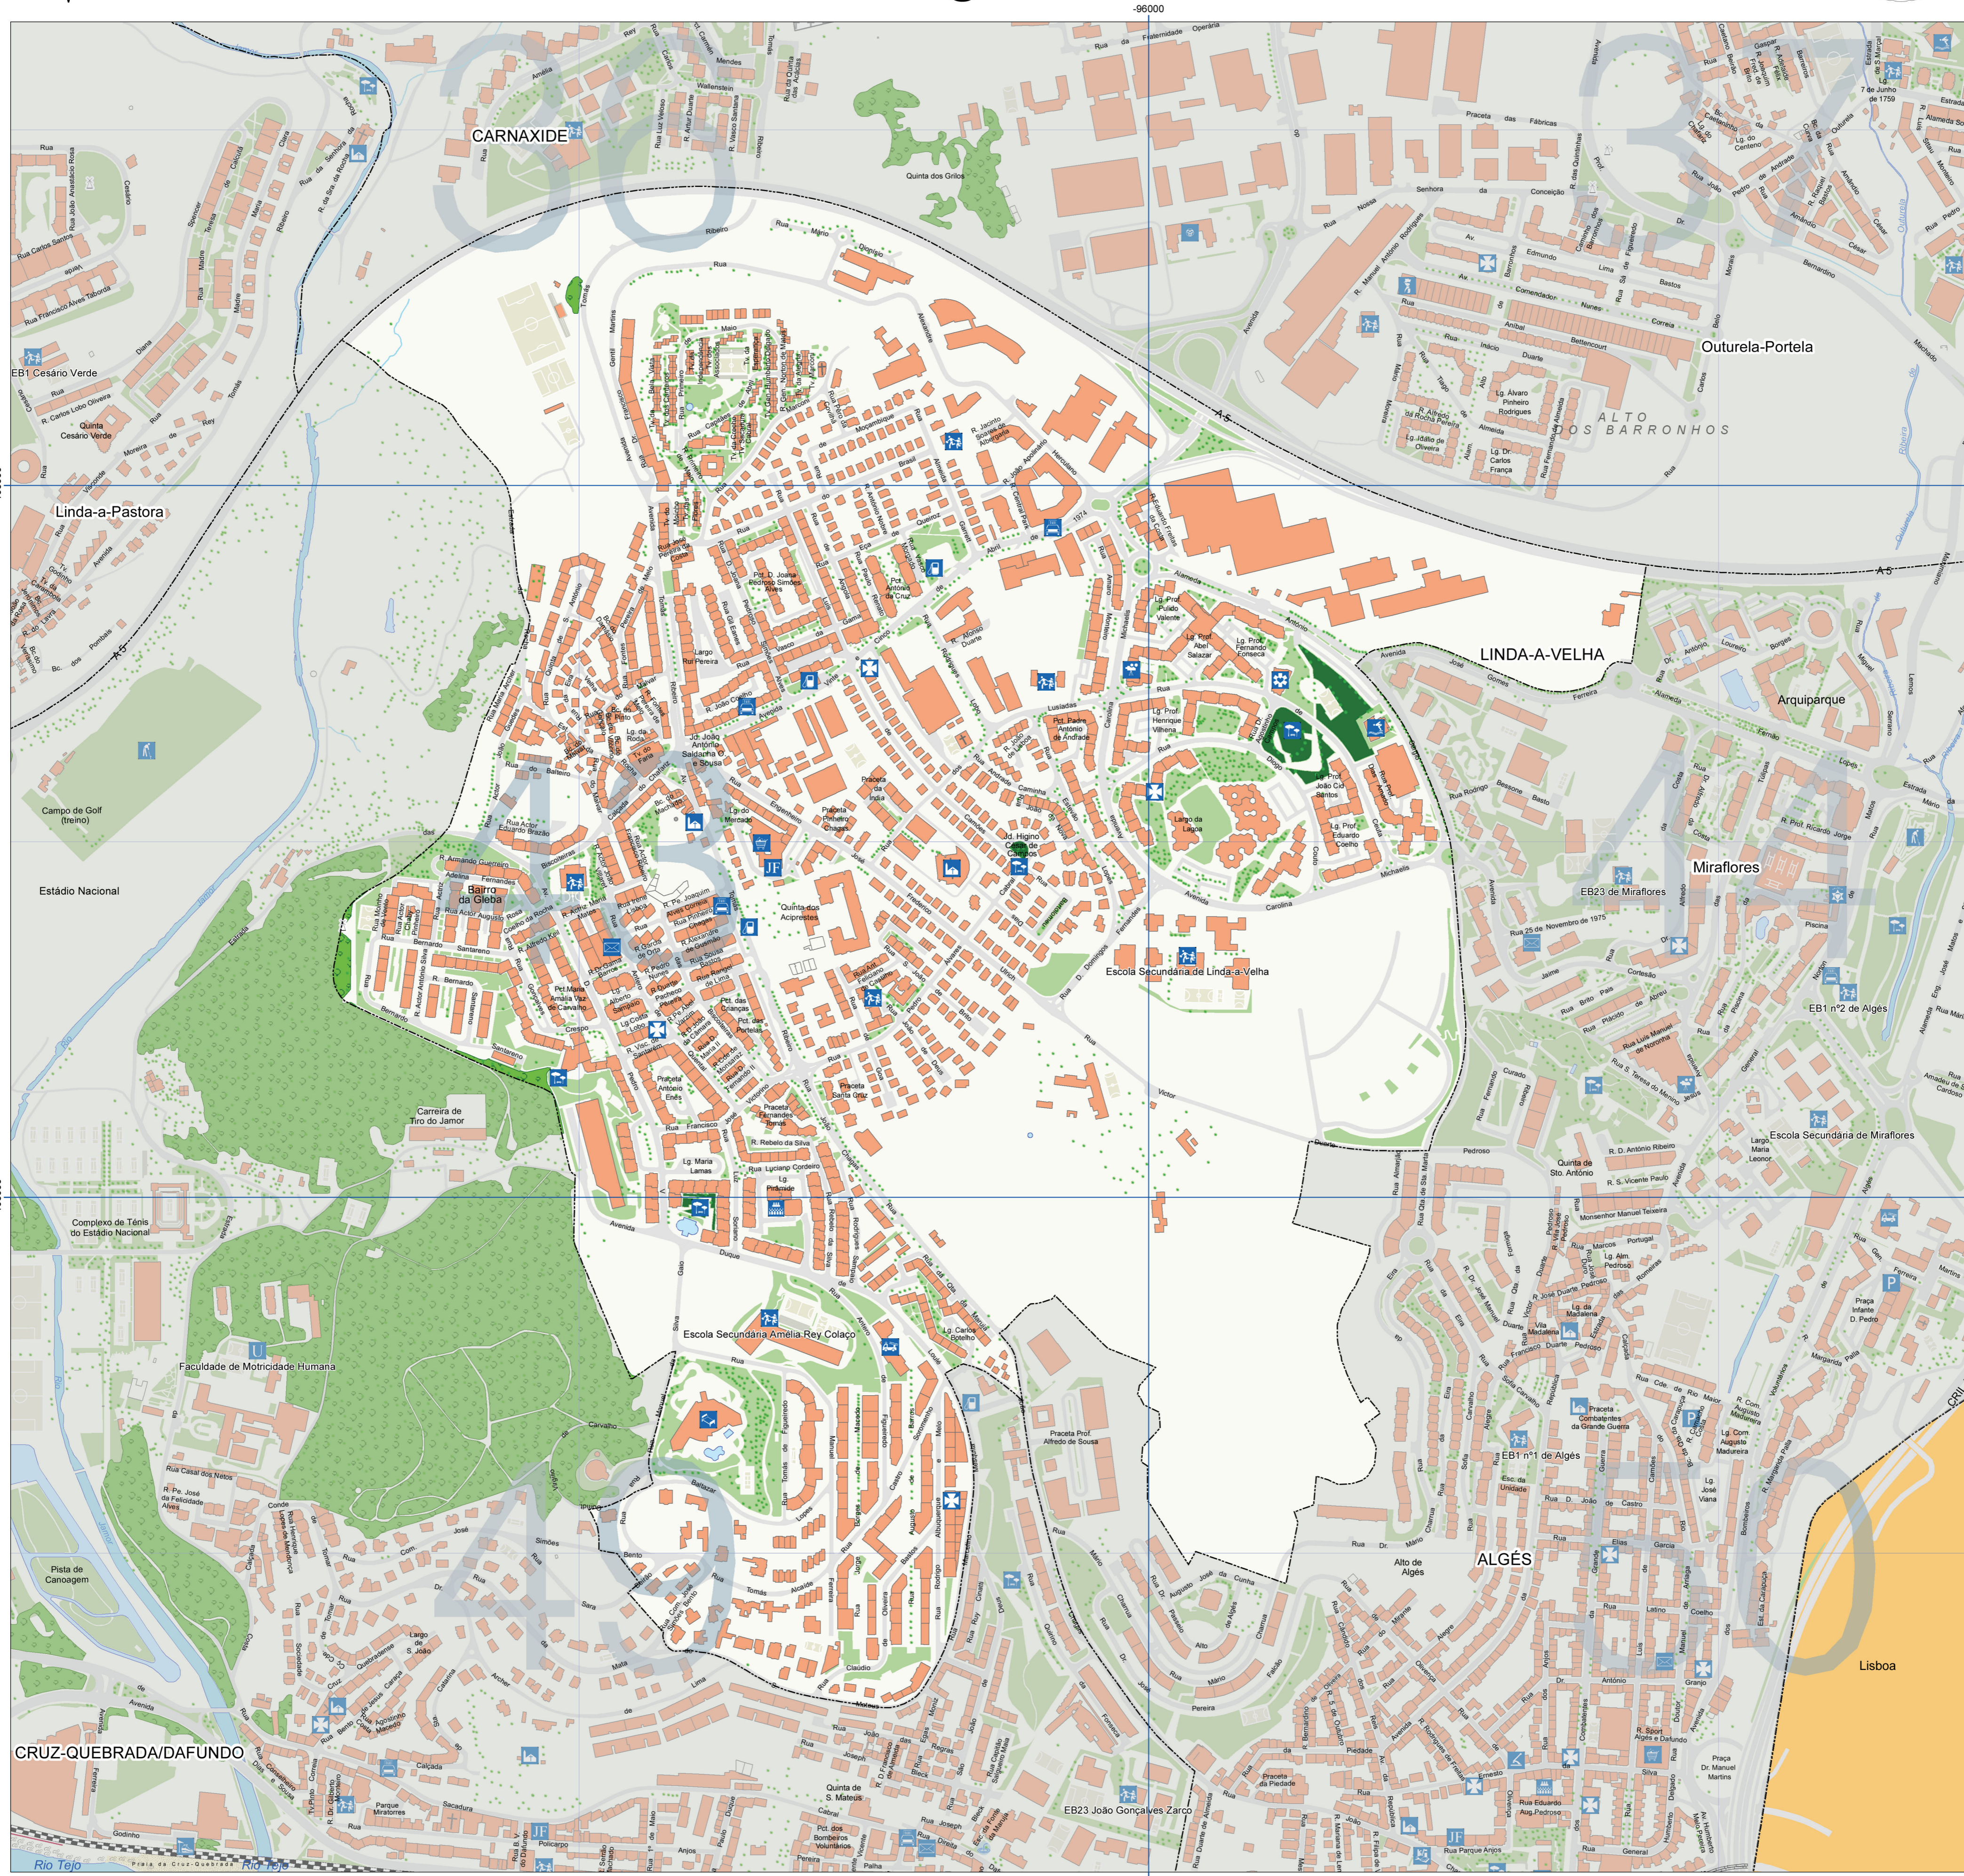

CÂMARA MUNICIPAL DE OEIRAS

Carta Turística da Freguesia de Linda-a-Velha

Câmara Municipal	P.S.P.	Centro de Saúde	Estação do SATUO	Biblioteca/Ludoteca	Golf	Hotel	Árvores	Estrutura Hidrográfica
Junta de Freguesia	Polícia Municipal	Farmácia	Táxi	Teatro/Audifólio	Igreja	Jardim	Chafarizes	Parque e Jardim Urbano
Palácio da Justiça	Bombeiros	Mercado	Estacionamento	Cinema	Atendimento Municipal	Farol	Caminho-de-Ferro	Área Verde
Repartição de Finanças	Protecção Civil	Bomba de Gasolina	Estação CP	Vestígios Arqueológicos	Universidade	Praia	SATUO	Hidrografia
Conservatória	Hospital	Estação CP	Museu	Piscina	Jardim Infância/Escola	Praia	Eléctrico	Cemitério
						Molinhos	Eléctrico	Edifício

Município, E.M., S.A.
 Oeiras
 Marca o ritmo

0 1:5000 250 metros

Março de 2009