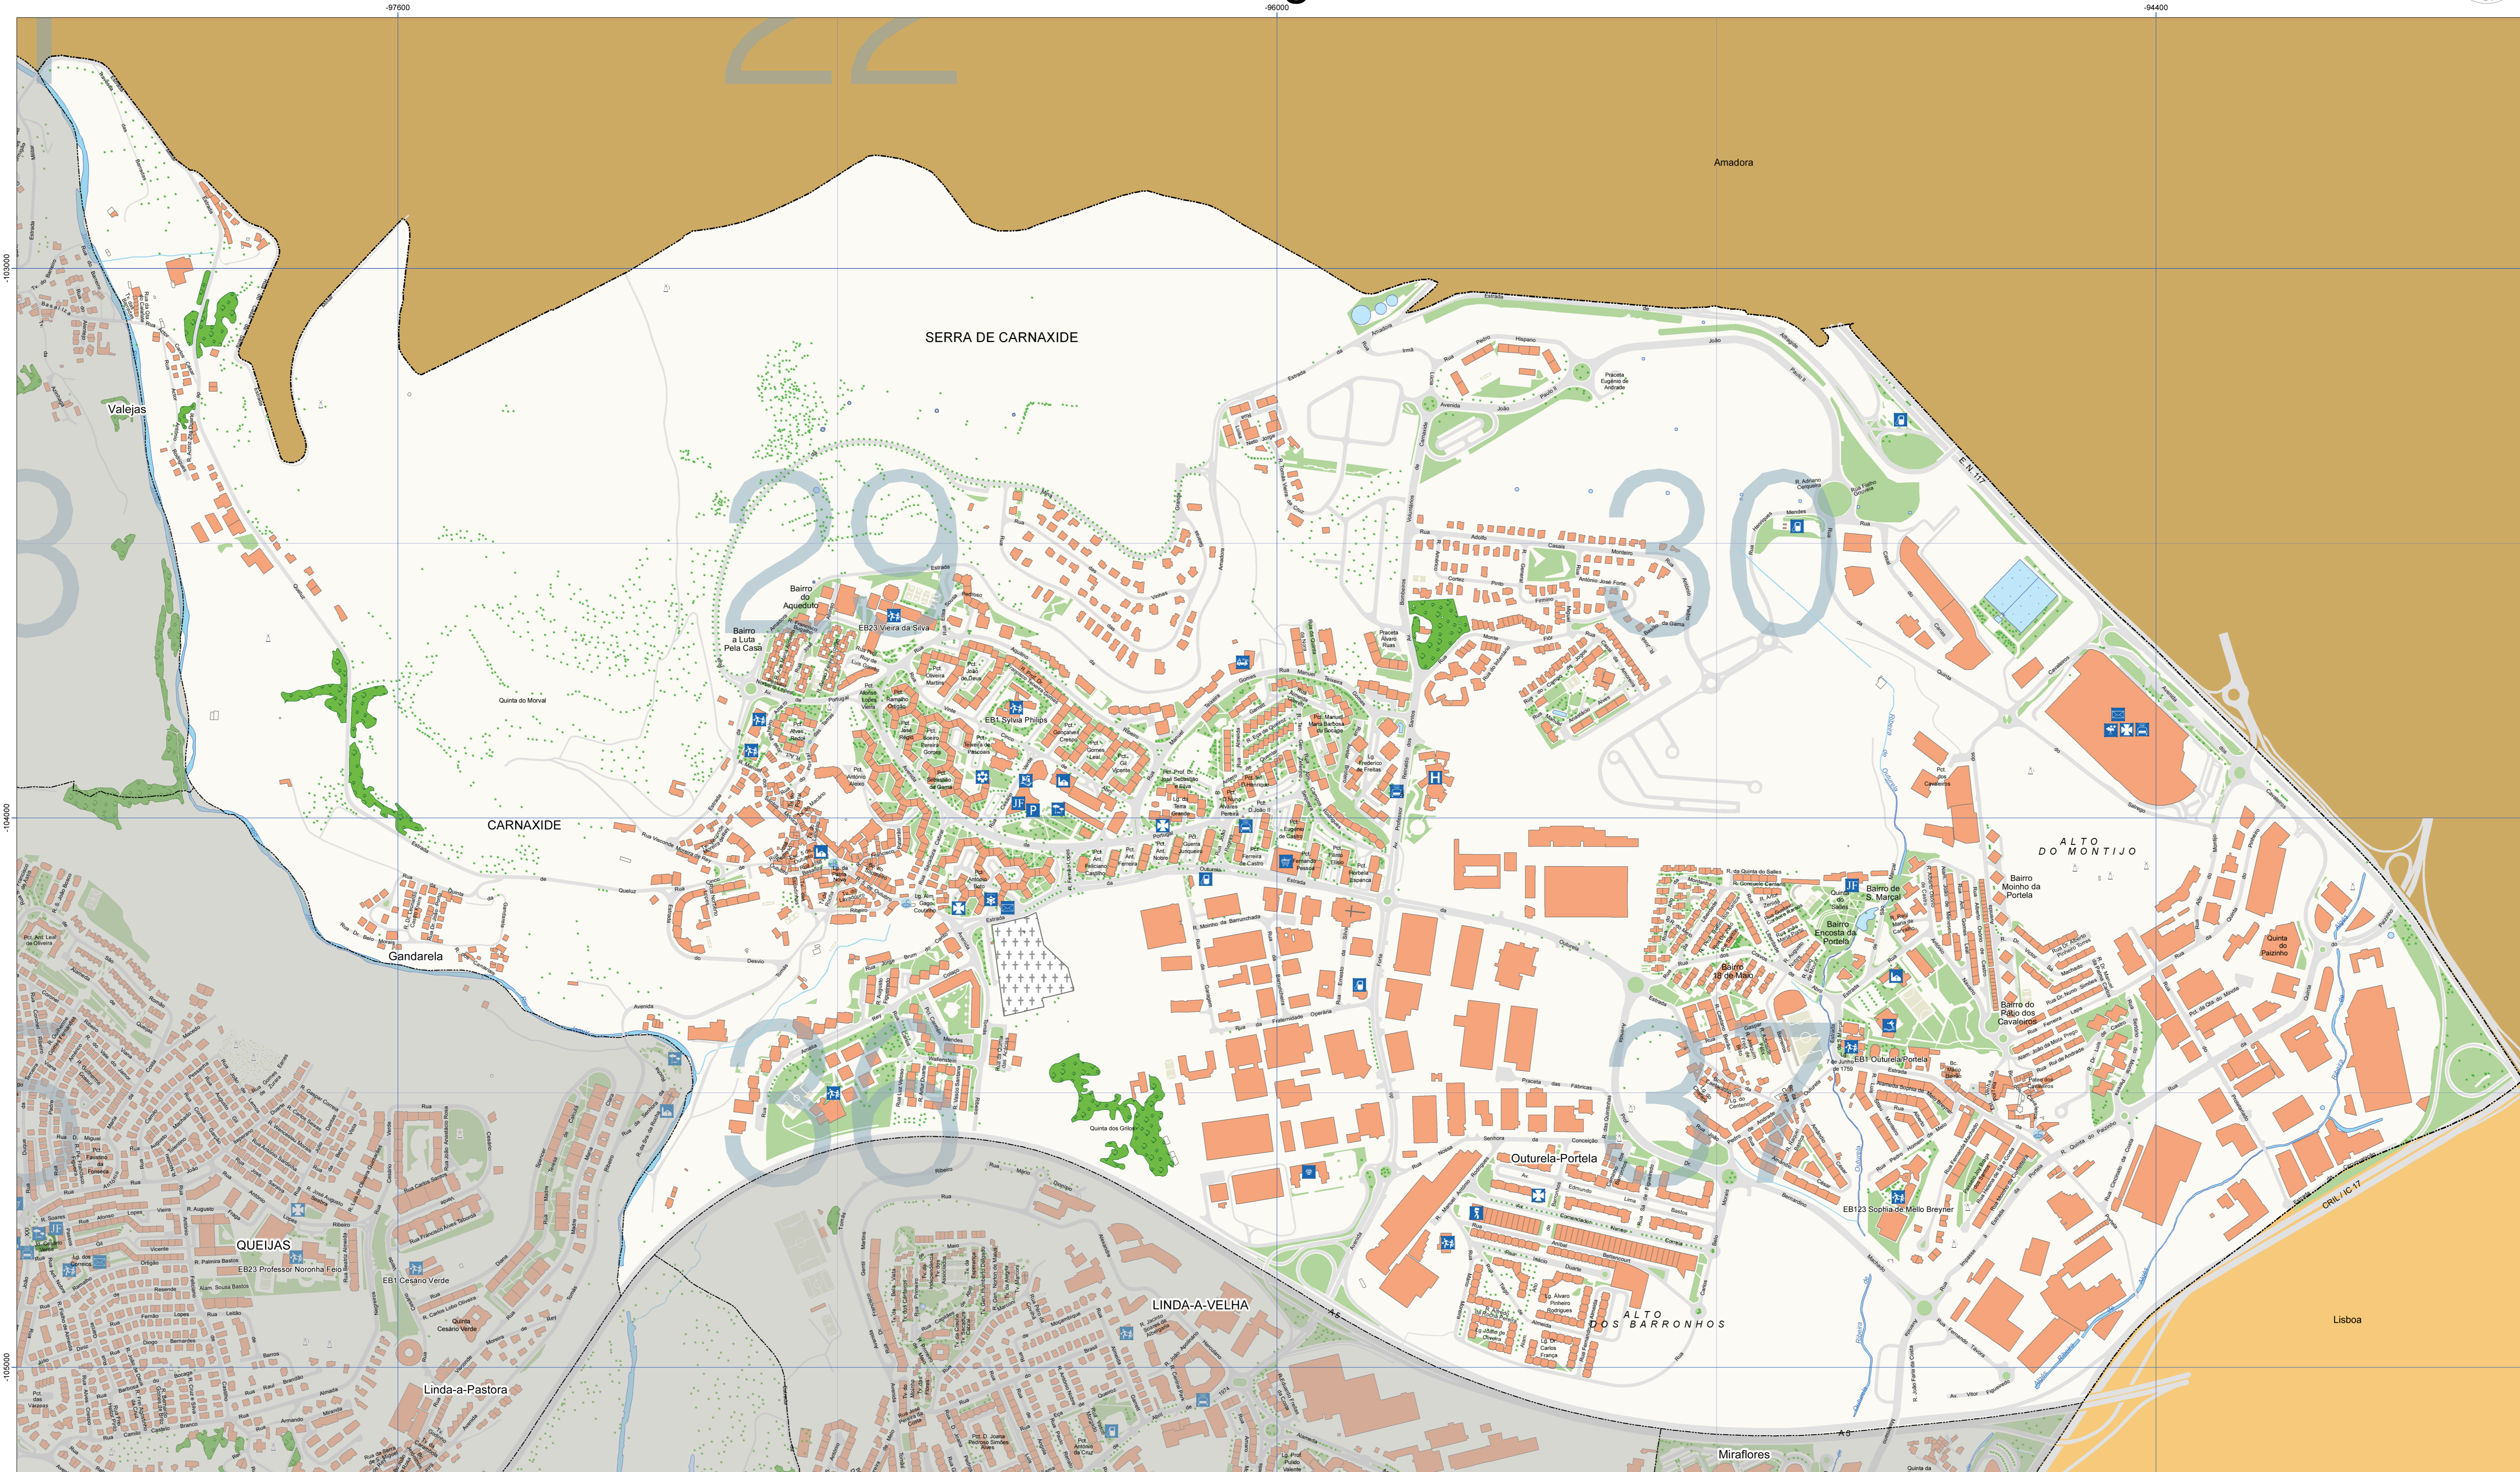

# CÂMARA MUNICIPAL DE OEIRAS

## Carta Turística da Freguesia de Carnaxide

Câmara Municipal	P.S.P.	Centro de Saúde	Estação do SATUD	Biblioteca/Livraria	Golf	Hotel	Avião	Histograma	Estutura Histórica
Junta de Freguesia	Polícia Municipal	Farmácia	Taxis	Teatro/Luzonero	Igreja	Jardim	Chafariz	Praia	Parque e Jardim Urbano
Palácio da Justiça	Bombeiros	Mercado	Estacionamento	Cinema	Alojamento Municipal	Fábrica	Caminho-de-Ferro	Anicido	Área Verde
Reparação de Fianças	Protecção Civil	Correios	Bomba de Gasolina	Vestígios Arqueológicos	Universidade	Praia	SATUD	Caminhão	Hidrografia
Conservatória	Hospital	Estação CP	Museu	Piscina	Jardim Infância/Escola	Praia	Eléctrico	Edifício	Área de Cultivo

Município, E.M., S.A.

1:5000

0 250 Metros

Março de 2009